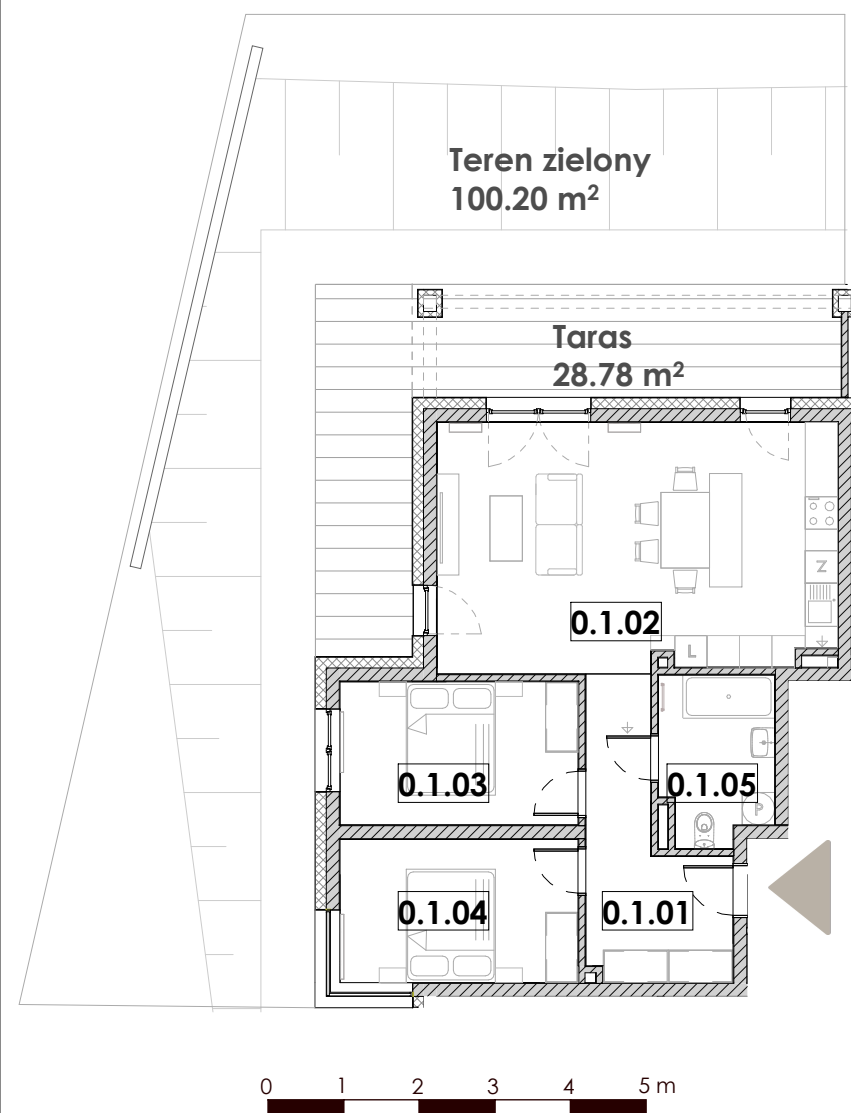

ZIELONA WOLA

mieszkać wygodnie

ZESPÓŁ BUDYNKÓW WIELORODZINNYCH
ul. Zielona Wola, 57-402 NOWA RUDA

MIESZKANIE 0.1

0.1.01	Korytarz	10.32 m ²
0.1.02	Salon z aneksem	33.64 m ²
0.1.03	Sypialnia	11.67 m ²
0.1.04	Sypialnia	11.67 m ²
0.1.05	Łazienka	6.27 m ²

SUMA 73.57m²

SCHEMAT RZUTU PARTERU