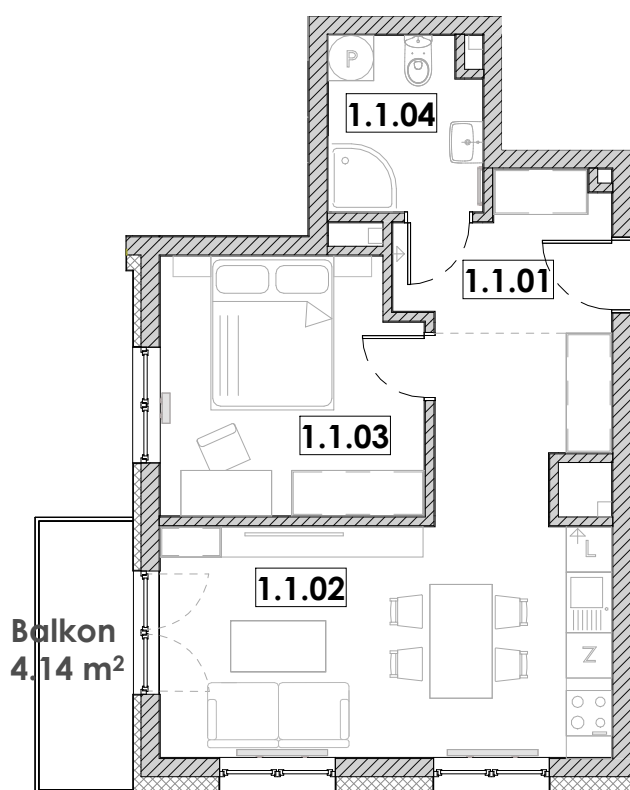

## MIESZKANIE 1.1

1.1.01	Korytarz	5.07 m <sup>2</sup>
1.1.02	Salon z aneksem	23.37 m <sup>2</sup>
1.1.03	Sypialnia	11.51 m <sup>2</sup>
1.1.04	Łazienka	4.55 m <sup>2</sup>

**SUMA 44.50m<sup>2</sup>**

## SCHEMAT RZUTU I PIĘTRA

Balkon  
4.14 m<sup>2</sup>

0 1 2 3 4 5 m