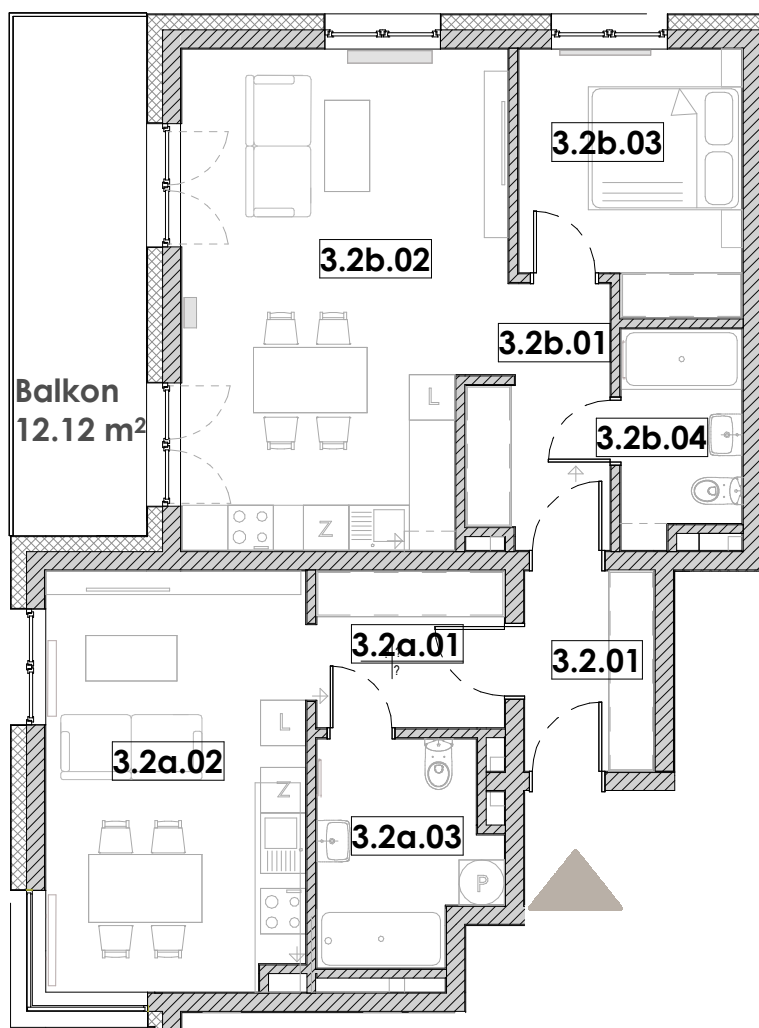

ZIELONA WOLA

niezłazaj wygodnie

ZESPÓŁ BUDYNKÓW WIELORODZINNYCH
ul. Zielona Wola, 57-402 NOWA RUDA

0 1 2 3 4 5 m

MIESZKANIE 3.2

3.2.01	Przedsiónek	4.53	m ²
3.2a.01	Korytarz	5.15	m ²
3.2a.02	Salon z aneksem	18.93	m ²
3.2a.03	Łazienka	6.41	m ²
3.2b.01	Korytarz	5.76	m ²
3.2b.02	Salon z aneksem	26.96	m ²
3.2b.03	Sypialnia	9.69	m ²
3.2b.04	Łazienka	4.34	m ²

SUMA 81.77 m²

SCHEMAT RZUTU III PIĘTRA