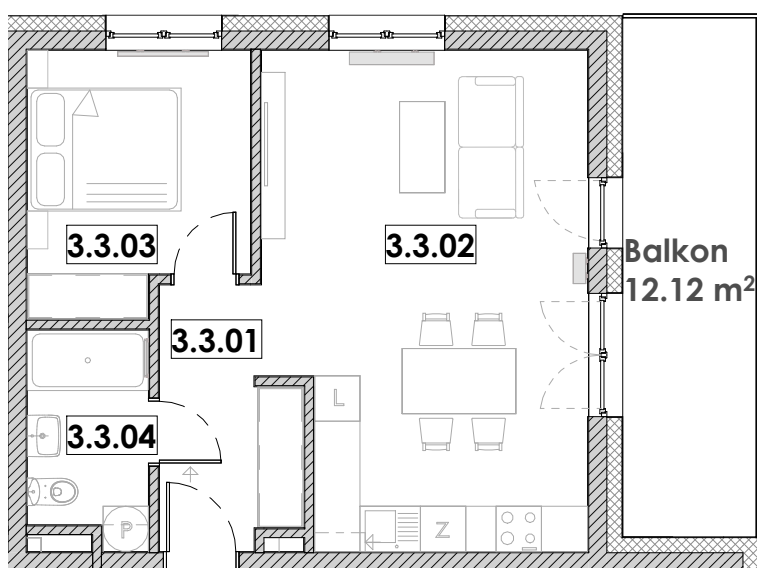

ZIELONA WOLA
mieszkać wygodnie

NOWA RUDA | SŁUPIEC

ZESPÓŁ BUDYNKÓW WIELORODZINNYCH
ul. Zielona Wola, 57-402 NOWA RUDA

MIESZKANIE 3.3

3.3.01	Korytarz	5.76 m ²
3.3.02	Salon z aneksem	26.96 m ²
3.3.03	Sypialnia	9.69 m ²
3.3.04	Łazienka	4.34 m ²

SUMA 46.75 m²

SCHEMAT RZUTU III PIĘTRA

0 1 2 3 4 5 m