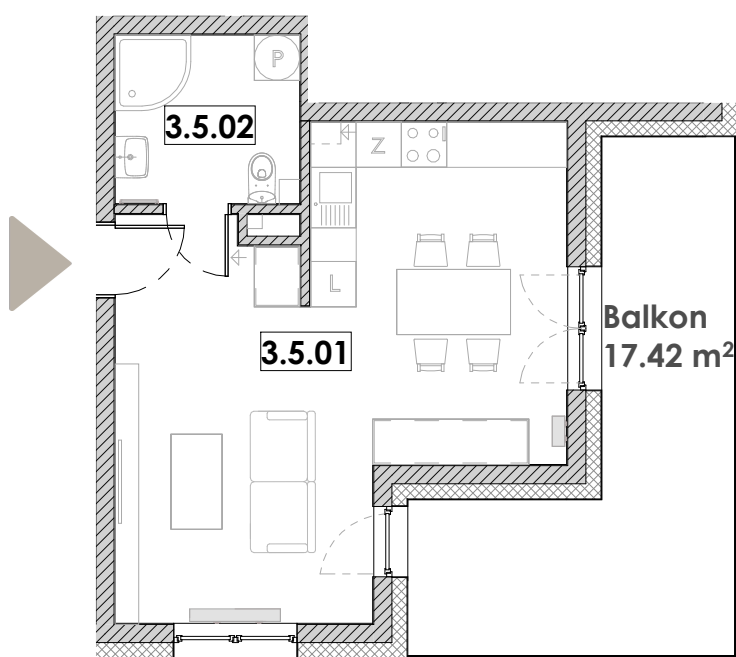

## MIESZKANIE 3.5

3.5.01	Salon z aneksem	30.51 m <sup>2</sup>
3.5.02	Łazienka	5.44 m <sup>2</sup>

**SUMA** **35.95m<sup>2</sup>**

## SCHEMAT RZUTU III PIĘTRA

0 1 2 3 4 5 m