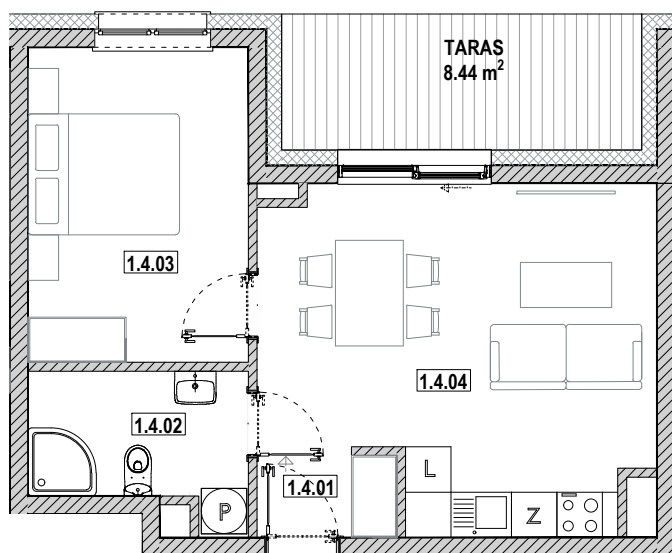

**ZIELONA WOLA**  
*mieszkać wygodnie*

NOWA RUDA | SŁUPIEC

Osiedle Zielona Wola

ZESPÓŁ BUDYNKÓW WIELORODZINNYCH  
ul. Zielona Wola, 57-402 NOWA RUDA

## MIESZKANIE B2 1.4

1.4.01	Korytarz	2.10	m <sup>2</sup>
1.4.02	Łazienka	5.01	m <sup>2</sup>
1.4.03	Sypialnia	11.91	m <sup>2</sup>
1.4.04	Salon z aneksem	21.36	m <sup>2</sup>

**SUMA** 40.38 m<sup>2</sup>

## SCHEMAT RZUTU PIĘTRA I

Karta katalogowa ma charakter informacyjny i nie stanowi oferty zgodnie z zasadami Kodeksu Cywilnego.  
Wymiary podane są na podstawie Projektu Budowlanego i mogą nieznacznie się różnić od stanu faktycznego.  
Powierzchnia pomieszczeń obliczona została na podstawie Rozporządzenia Ministra Rozwoju z dnia 11 września 2020 r.  
w sprawie szczegółowego zakresu i formy projektu budowlanego (Dz. U. z 2020 roku nr 1609 ze zmianami).