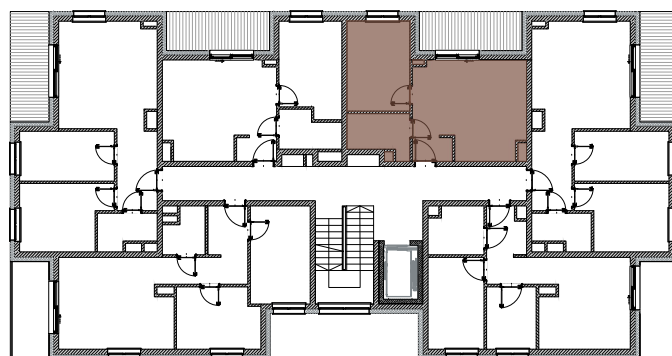

**ZIELONA WOLA**  
*mieszkać wygodnie*

NOWA RUDA | SŁUPIEC

Osiedle Zielona Wola

ZESPÓŁ BUDYNKÓW WIELORODZINNYCH  
ul. Zielona Wola, 57-402 NOWA RUDA

## MIESZKANIE B2 1.4

1.4.01	Korytarz	2.10	m <sup>2</sup>
1.4.02	Łazienka	5.01	m <sup>2</sup>
1.4.03	Sypialnia	11.91	m <sup>2</sup>
1.4.04	Salon z aneksem	21.36	m <sup>2</sup>

**SUMA** 40.38 m<sup>2</sup>

## SCHEMAT RZUTU PIĘTRA I

Karta katalogowa ma charakter informacyjny i nie stanowi oferty zgodnie z zasadami Kodeksu Cywilnego.  
Wymiary podane są na podstawie Projektu Budowlanego i mogą nieznacznie się różnić od stanu faktycznego.  
Powierzchnia pomieszczeń obliczona została na podstawie Rozporządzenia Ministra Rozwoju z dnia 11 września 2020 r.  
w sprawie szczegółowego zakresu i formy projektu budowlanego (Dz. U. z 2020 roku nr 1609 ze zmianami).