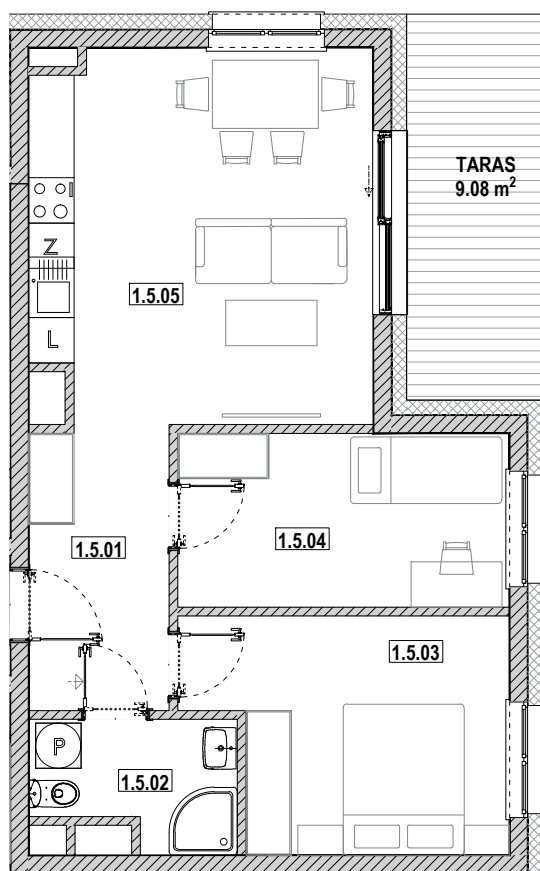

ZIELONA WOLA
mieszkać wygodnie

NOWA RUDA | SŁUPIEC

Osiedle Zielona Wola

ZESPÓŁ BUDYNKÓW WIELORODZINNYCH
ul. Zielona Wola, 57-402 NOWA RUDA

MIESZKANIE B2 1.5

1.5.01	Korytarz	6.74	m ²
1.5.02	Łazienka	4.21	m ²
1.5.03	Sypialnia	11.88	m ²
1.5.04	Sypialnia	9.89	m ²
1.5.05	Salon z aneksem	21.68	m ²
SUMA		54.40	m²

SCHEMAT RZUTU PIĘTRA I

Karta katalogowa ma charakter informacyjny i nie stanowi oferty zgodnie z zasadami Kodeksu Cywilnego.
Wymiary podane są na podstawie Projektu Budowlanego i mogą nieznacznie się różnić od stanu faktycznego.
Powierzchnia pomieszczeń obliczona została na podstawie Rozporządzenia Ministra Rozwoju z dnia 11 września 2020 r.
w sprawie szczegółowego zakresu i formy projektu budowlanego (Dz. U. z 2020 roku nr 1609 ze zmianami).