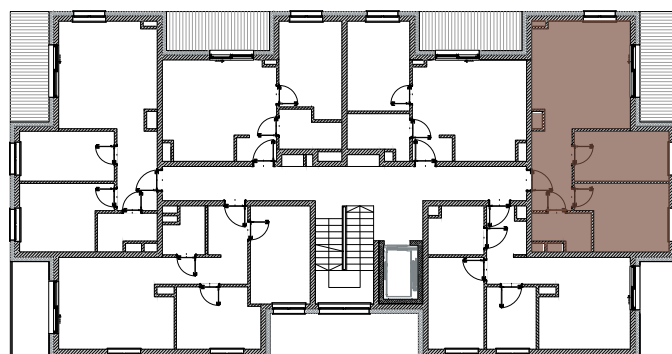

ZIELONA WOLA
mieszkać wygodnie

NOWA RUDA | SŁUPIEC

Osiedle Zielona Wola

ZESPÓŁ BUDYNKÓW WIELORODZINNYCH
ul. Zielona Wola, 57-402 NOWA RUDA

MIESZKANIE B2 1.5

1.5.01	Korytarz	6.74	m ²
1.5.02	Łazienka	4.21	m ²
1.5.03	Sypialnia	11.88	m ²
1.5.04	Sypialnia	9.89	m ²
1.5.05	Salon z aneksem	21.68	m ²
SUMA		54.40	m²

SCHEMAT RZUTU PIĘTRA I

Karta katalogowa ma charakter informacyjny i nie stanowi oferty zgodnie z zasadami Kodeksu Cywilnego.
Wymiary podane są na podstawie Projektu Budowlanego i mogą nieznacznie się różnić od stanu faktycznego.
Powierzchnia pomieszczeń obliczona została na podstawie Rozporządzenia Ministra Rozwoju z dnia 11 września 2020 r.
w sprawie szczegółowego zakresu i formy projektu budowlanego (Dz. U. z 2020 roku nr 1609 ze zmianami).