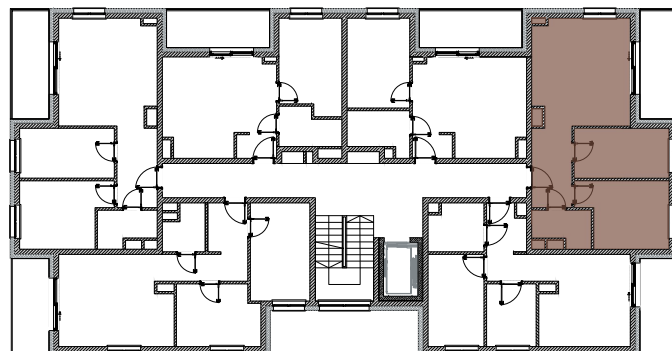

ZIELONA WOLA
mieszkać wygodnie

NOWA RUDA | SŁUPIEC

Osiedle Zielona Wola

ZESPÓŁ BUDYNKÓW WIELORODZINNYCH
ul. Zielona Wola, 57-402 NOWA RUDA

0 1 2 3 4 5 m

MIESZKANIE B2 3.5

3.5.01	Korytarz	6.74	m ²
3.5.02	Łazienka	4.21	m ²
3.5.03	Sypialnia	11.88	m ²
3.5.04	Sypialnia	9.89	m ²
3.5.05	Salon z aneksem	21.68	m ²

SUMA 54.40 m²

SCHEMAT RZUTU PIĘTRA III

Karta katalogowa ma charakter informacyjny i nie stanowi oferty zgodnie z zasadami Kodeksu Cywilnego.
Wymiary podane są na podstawie Projektu Budowlanego i mogą nieznacznie się różnić od stanu faktycznego.
Powierzchnia pomieszczeń obliczona została na podstawie Rozporządzenia Ministra Rozwoju z dnia 11 września 2020 r.
w sprawie szczegółowego zakresu i formy projektu budowlanego (Dz. U. z 2020 roku nr 1609 ze zmianami)