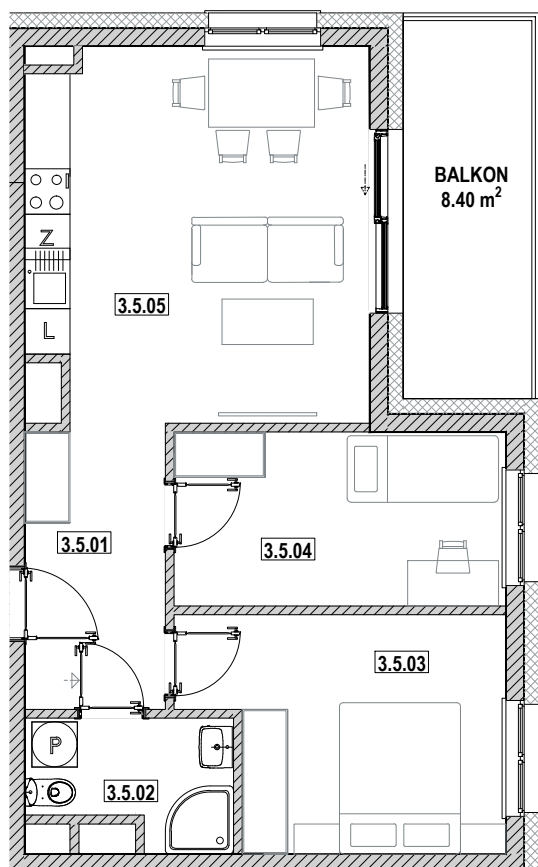

ZIELONA WOLA
mieszkać wygodnie

NOWA RUDA | SŁUPIEC

Osiedle Zielona Wola

ZESPÓŁ BUDYNKÓW WIELORODZINNYCH
ul. Zielona Wola, 57-402 NOWA RUDA

0 1 2 3 4 5 m

MIESZKANIE B2 3.5

3.5.01	Korytarz	6.74	m ²
3.5.02	Łazienka	4.21	m ²
3.5.03	Sypialnia	11.88	m ²
3.5.04	Sypialnia	9.89	m ²
3.5.05	Salon z aneksem	21.68	m ²

SUMA 54.40 m²

SCHEMAT RZUTU PIĘTRA III

Karta katalogowa ma charakter informacyjny i nie stanowi oferty zgodnie z zasadami Kodeksu Cywilnego.
Wymiary podane są na podstawie Projektu Budowlanego i mogą nieznacznie się różnić od stanu faktycznego.
Powierzchnia pomieszczeń obliczona została na podstawie Rozporządzenia Ministra Rozwoju z dnia 11 września 2020 r.
w sprawie szczegółowego zakresu i formy projektu budowlanego (Dz. U. z 2020 roku nr 1609 ze zmianami)