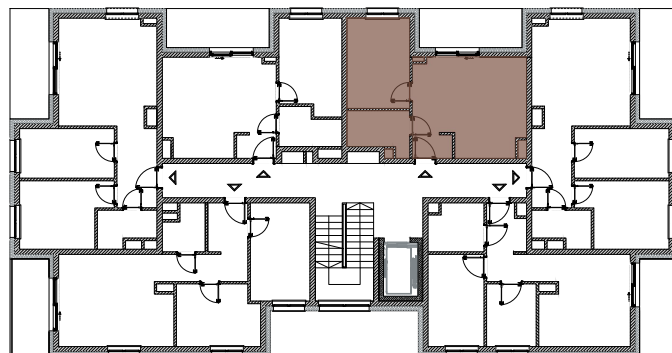

**ZIELONA WOLA**  
*mieszkać wygodnie*

NOWA RUDA | SŁUPIEC

Osiedle Zielona Wola

ZESPÓŁ BUDYNKÓW WIELORODZINNYCH  
ul. Zielona Wola, 57-402 NOWA RUDA

## MIESZKANIE B2 4.4

4.4.01	Korytarz	2.10	m <sup>2</sup>
4.4.02	Łazienka	5.01	m <sup>2</sup>
4.4.03	Sypialnia	11.91	m <sup>2</sup>
4.4.04	Salon z aneksem	21.30	m <sup>2</sup>
<b>SUMA</b>		<b>40.32</b>	<b>m<sup>2</sup></b>

## SCHEMAT RZUTU PIĘTRA IV

Karta katalogowa ma charakter informacyjny i nie stanowi oferty zgodnie z zasadami Kodeksu Cywilnego.  
Wymiary podane są na podstawie Projektu Budowlanego i mogą nieznacznie się różnić od stanu faktycznego.  
Powierzchnia pomieszczeń obliczona została na podstawie Rozporządzenia Ministra Rozwoju z dnia 11 września 2020 r.  
w sprawie szczegółowego zakresu i formy projektu budowlanego (Dz. U. z 2020 roku nr 1609 ze zmianami)