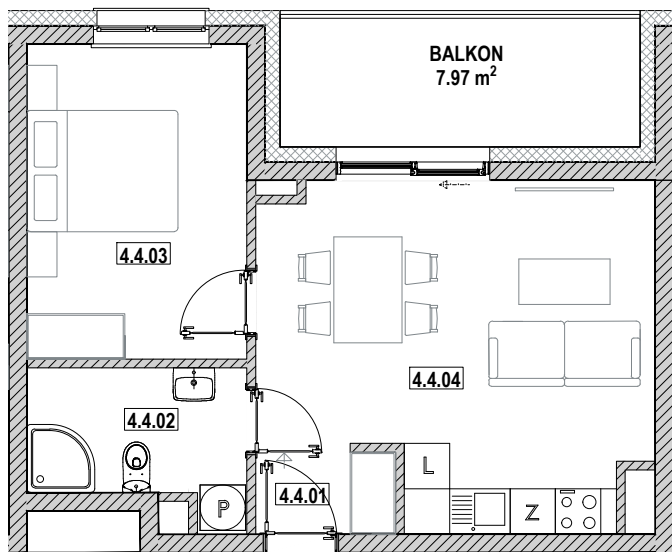

## MIESZKANIE B2 4.4

4.4.01	Korytarz	2.10	m <sup>2</sup>
4.4.02	Łazienka	5.01	m <sup>2</sup>
4.4.03	Sypialnia	11.91	m <sup>2</sup>
4.4.04	Salon z aneksem	21.30	m <sup>2</sup>
<b>SUMA</b>		<b>40.32</b>	<b>m<sup>2</sup></b>

## SCHEMAT RZUTU PIĘTRA IV

Karta katalogowa ma charakter informacyjny i nie stanowi oferty zgodnie z zasadami Kodeksu Cywilnego.  
Wymiary podane są na podstawie Projektu Budowlanego i mogą nieznacznie się różnić od stanu faktycznego.  
Powierzchnia pomieszczeń obliczona została na podstawie Rozporządzenia Ministra Rozwoju z dnia 11 września 2020 r.  
w sprawie szczegółowego zakresu i formy projektu budowlanego (Dz. U. z 2020 roku nr 1609 ze zmianami)