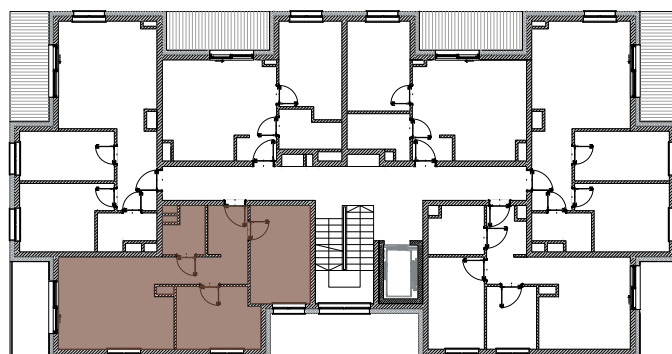

ZIELONA WOLA
mieszkać wygodnie

NOWA RUDA | SŁUPIEC

Osiedle Zielona Wola

ZESPÓŁ BUDYNKÓW WIELORODZINNYCH
ul. Zielona Wola, 57-402 NOWA RUDA

MIESZKANIE B3 1.1

1.1.01	Korytarz	9.53	m ²
1.1.02	Łazienka	3.69	m ²
1.1.03	Sypialnia	12.33	m ²
1.1.04	Sypialnia	10.54	m ²
1.1.05	Salon z aneksem	20.81	m ²
SUMA		56.90	m²

SCHEMAT RZUTU PIĘTRA I

Karta katalogowa ma charakter informacyjny i nie stanowi oferty zgodnie z zasadami Kodeksu Cywilnego.
Wymiary podane są na podstawie Projektu Budowlanego i mogą nieznacznie się różnić od stanu faktycznego.
Powierzchnia pomieszczeń obliczona została na podstawie Rozporządzenia Ministra Rozwoju z dnia 11 września 2020 r.
w sprawie szczegółowego zakresu i formy projektu budowlanego (Dz. U. z 2020 roku nr 1609 ze zmianami).