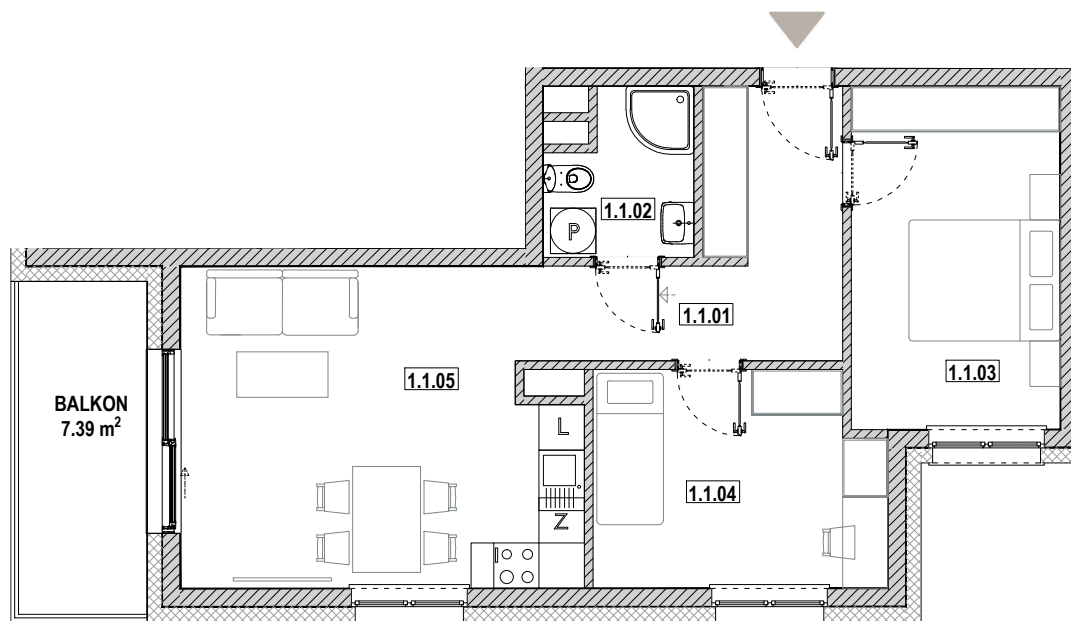

ZIELONA WOLA
mieszkać wygodnie

NOWA RUDA | SŁUPIEC

Osiedle Zielona Wola

ZESPÓŁ BUDYNKÓW WIELORODZINNYCH
ul. Zielona Wola, 57-402 NOWA RUDA

MIESZKANIE B3 1.1

1.1.01	Korytarz	9.53	m ²
1.1.02	Łazienka	3.69	m ²
1.1.03	Sypialnia	12.33	m ²
1.1.04	Sypialnia	10.54	m ²
1.1.05	Salon z aneksem	20.81	m ²
SUMA		56.90	m²

SCHEMAT RZUTU PIĘTRA I

Karta katalogowa ma charakter informacyjny i nie stanowi oferty zgodnie z zasadami Kodeksu Cywilnego.
Wymiary podane są na podstawie Projektu Budowlanego i mogą nieznacznie się różnić od stanu faktycznego.
Powierzchnia pomieszczeń obliczona została na podstawie Rozporządzenia Ministra Rozwoju z dnia 11 września 2020 r.
w sprawie szczegółowego zakresu i formy projektu budowlanego (Dz. U. z 2020 roku nr 1609 ze zmianami).