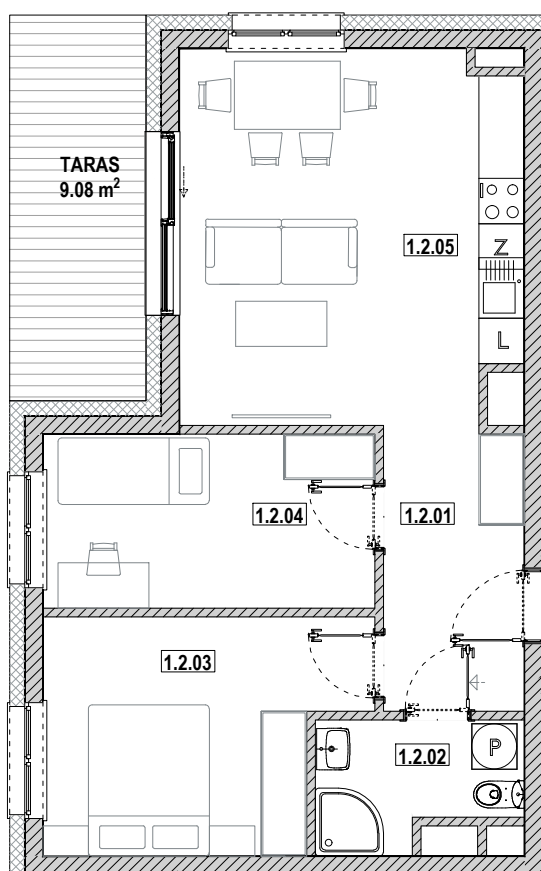

ZIELONA WOLA
mieszkać wygodnie

NOWA RUDA | SŁUPIEC

Osiedle Zielona Wola

ZESPÓŁ BUDYNKÓW WIELORODZINNYCH
ul. Zielona Wola, 57-402 NOWA RUDA

MIESZKANIE B3 1.2

1.2.01	Korytarz	6.74	m ²
1.2.02	Łazienka	4.21	m ²
1.2.03	Sypialnia	11.88	m ²
1.2.04	Sypialnia	9.89	m ²
1.2.05	Salon z aneksem	21.68	m ²

SUMA 54.40 m²

0 1 2 3 4 5 m

SCHEMAT RZUTU PIĘTRA I

Karta katalogowa ma charakter informacyjny i nie stanowi oferty zgodnie z zasadami Kodeksu Cywilnego.
Wymiary podane są na podstawie Projektu Budowlanego i mogą nieznacznie się różnić od stanu faktycznego.
Powierzchnia pomieszczeń obliczona została na podstawie Rozporządzenia Ministra Rozwoju z dnia 11 września 2020 r.
w sprawie szczegółowego zakresu i formy projektu budowlanego (Dz. U. z 2020 roku nr 1609 ze zmianami).