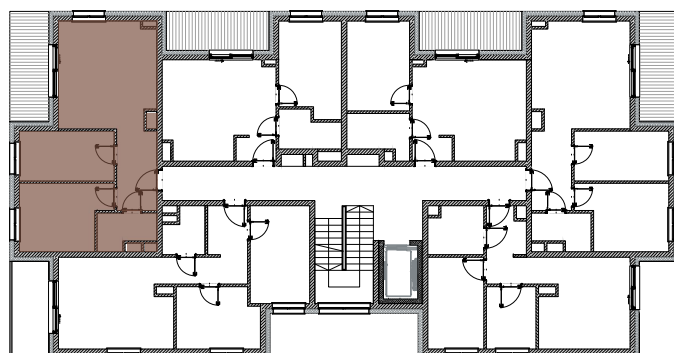

ZIELONA WOLA
mieszkać wygodnie

NOWA RUDA | SŁUPIEC

Osiedle Zielona Wola

ZESPÓŁ BUDYNKÓW WIELORODZINNYCH
ul. Zielona Wola, 57-402 NOWA RUDA

MIESZKANIE B3 1.2

1.2.01	Korytarz	6.74	m ²
1.2.02	Łazienka	4.21	m ²
1.2.03	Sypialnia	11.88	m ²
1.2.04	Sypialnia	9.89	m ²
1.2.05	Salon z aneksem	21.68	m ²

SUMA 54.40 m²

0 1 2 3 4 5 m

SCHEMAT RZUTU PIĘTRA I

Karta katalogowa ma charakter informacyjny i nie stanowi oferty zgodnie z zasadami Kodeksu Cywilnego.
Wymiary podane są na podstawie Projektu Budowlanego i mogą nieznacznie się różnić od stanu faktycznego.
Powierzchnia pomieszczeń obliczona została na podstawie Rozporządzenia Ministra Rozwoju z dnia 11 września 2020 r.
w sprawie szczegółowego zakresu i formy projektu budowlanego (Dz. U. z 2020 roku nr 1609 ze zmianami).