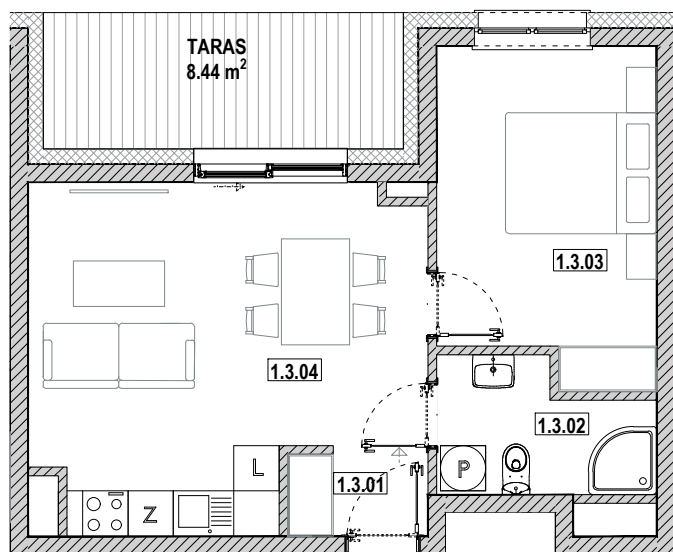

ZIELONA WOLA
mieszkać wygodnie

NOWA RUDA | SŁUPIEC

Osiedle Zielona Wola

ZESPÓŁ BUDYNKÓW WIELORODZINNYCH
ul. Zielona Wola, 57-402 NOWA RUDA

0 1 2 3 4 5 m

MIESZKANIE B3 1.3

1.3.01	Korytarz	2.09	m ²
1.3.02	Łazienka	4.34	m ²
1.3.03	Sypialnia	12.09	m ²
1.3.04	Salon z aneksem	21.36	m ²

SUMA 39.88 m²

SCHEMAT RZUTU PIĘTRA I

Karta katalogowa ma charakter informacyjny i nie stanowi oferty zgodnie z zasadami Kodeksu Cywilnego.
Wymiary podane są na podstawie Projektu Budowlanego i mogą nieznacznie się różnić od stanu faktycznego.
Powierzchnia pomieszczeń obliczona została na podstawie Rozporządzenia Ministra Rozwoju z dnia 11 września 2020 r.
w sprawie szczegółowego zakresu i formy projektu budowlanego (Dz. U. z 2020 roku nr 1609 ze zmianami).