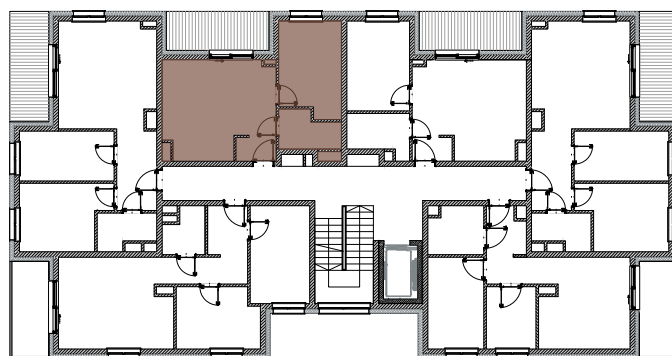

ZIELONA WOLA
mieszkać wygodnie

NOWA RUDA | SŁUPIEC

Osiedle Zielona Wola

ZESPÓŁ BUDYNKÓW WIELORODZINNYCH
ul. Zielona Wola, 57-402 NOWA RUDA

0 1 2 3 4 5 m

MIESZKANIE B3 1.3

1.3.01	Korytarz	2.09	m ²
1.3.02	Łazienka	4.34	m ²
1.3.03	Sypialnia	12.09	m ²
1.3.04	Salon z aneksem	21.36	m ²

SUMA 39.88 m²

SCHEMAT RZUTU PIĘTRA I

Karta katalogowa ma charakter informacyjny i nie stanowi oferty zgodnie z zasadami Kodeksu Cywilnego.
Wymiary podane są na podstawie Projektu Budowlanego i mogą nieznacznie się różnić od stanu faktycznego.
Powierzchnia pomieszczeń obliczona została na podstawie Rozporządzenia Ministra Rozwoju z dnia 11 września 2020 r.
w sprawie szczegółowego zakresu i formy projektu budowlanego (Dz. U. z 2020 roku nr 1609 ze zmianami).