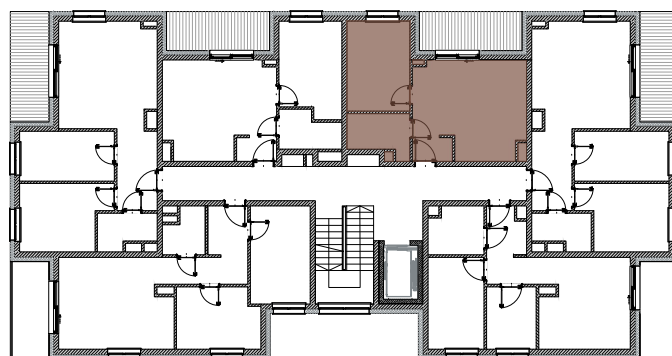

ZIELONA WOLA
mieszkać wygodnie

NOWA RUDA | SŁUPIEC

Osiedle Zielona Wola

ZESPÓŁ BUDYNKÓW WIELORODZINNYCH
ul. Zielona Wola, 57-402 NOWA RUDA

MIESZKANIE B3 1.4

1.4.01	Korytarz	2.10	m ²
1.4.02	Łazienka	5.01	m ²
1.4.03	Sypialnia	11.91	m ²
1.4.04	Salon z aneksem	21.36	m ²

SUMA 40.38 m²

SCHEMAT RZUTU PIĘTRA I

Karta katalogowa ma charakter informacyjny i nie stanowi oferty zgodnie z zasadami Kodeksu Cywilnego.
Wymiary podane są na podstawie Projektu Budowlanego i mogą nieznacznie się różnić od stanu faktycznego.
Powierzchnia pomieszczeń obliczona została na podstawie Rozporządzenia Ministra Rozwoju z dnia 11 września 2020 r.
w sprawie szczegółowego zakresu i formy projektu budowlanego (Dz. U. z 2020 roku nr 1609 ze zmianami).