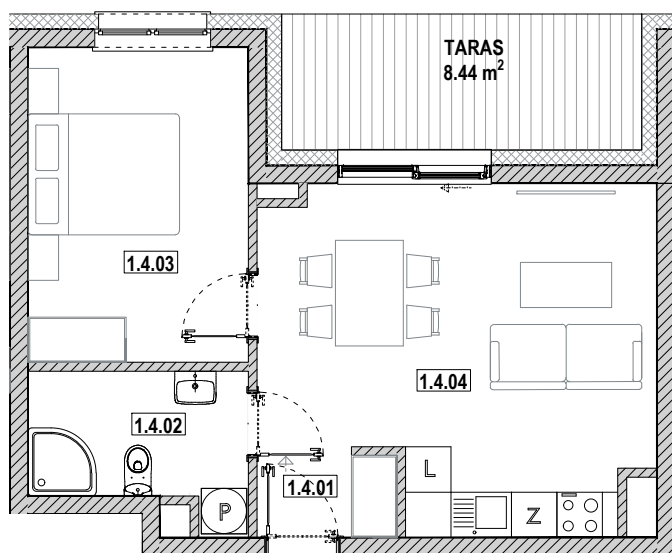

ZIELONA WOLA
mieszkać wygodnie

NOWA RUDA | SŁUPIEC

Osiedle Zielona Wola

ZESPÓŁ BUDYNKÓW WIELORODZINNYCH
ul. Zielona Wola, 57-402 NOWA RUDA

MIESZKANIE B3 1.4

1.4.01	Korytarz	2.10	m ²
1.4.02	Łazienka	5.01	m ²
1.4.03	Sypialnia	11.91	m ²
1.4.04	Salon z aneksem	21.36	m ²

SUMA 40.38 m²

SCHEMAT RZUTU PIĘTRA I

Karta katalogowa ma charakter informacyjny i nie stanowi oferty zgodnie z zasadami Kodeksu Cywilnego.
Wymiary podane są na podstawie Projektu Budowlanego i mogą nieznacznie się różnić od stanu faktycznego.
Powierzchnia pomieszczeń obliczona została na podstawie Rozporządzenia Ministra Rozwoju z dnia 11 września 2020 r.
w sprawie szczegółowego zakresu i formy projektu budowlanego (Dz. U. z 2020 roku nr 1609 ze zmianami).