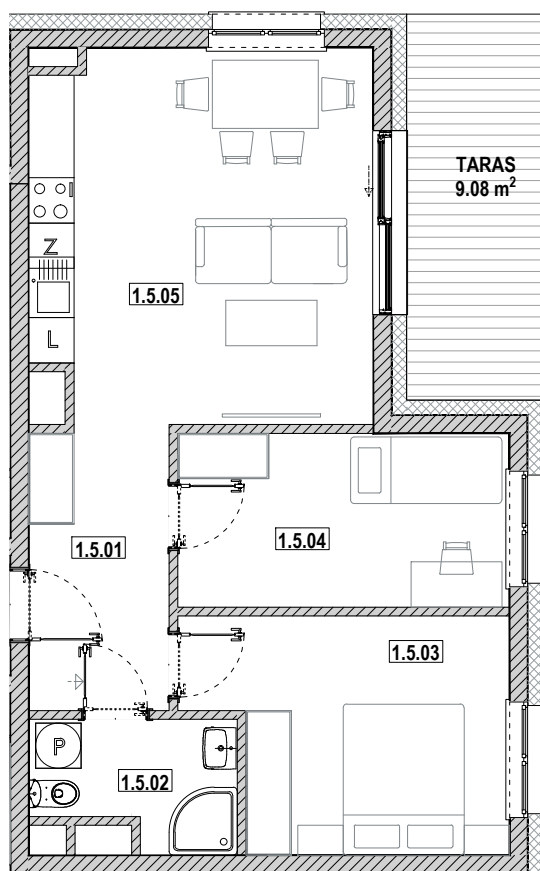

ZIELONA WOLA
mieszkać wygodnie

NOWA RUDA | SŁUPIEC

Osiedle Zielona Wola

ZESPÓŁ BUDYNKÓW WIELORODZINNYCH
ul. Zielona Wola, 57-402 NOWA RUDA

MIESZKANIE B3 1.5

1.5.01	Korytarz	6.74	m ²
1.5.02	Łazienka	4.21	m ²
1.5.03	Sypialnia	11.88	m ²
1.5.04	Sypialnia	9.89	m ²
1.5.05	Salon z aneksem	21.68	m ²
SUMA		54.40	m²

SCHEMAT RZUTU PIĘTRA I

Karta katalogowa ma charakter informacyjny i nie stanowi oferty zgodnie z zasadami Kodeksu Cywilnego.
Wymiary podane są na podstawie Projektu Budowlanego i mogą nieznacznie się różnić od stanu faktycznego.
Powierzchnia pomieszczeń obliczona została na podstawie Rozporządzenia Ministra Rozwoju z dnia 11 września 2020 r.
w sprawie szczegółowego zakresu i formy projektu budowlanego (Dz. U. z 2020 roku nr 1609 ze zmianami).