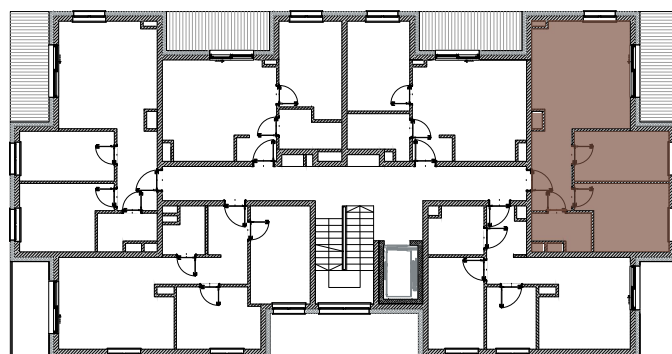

ZIELONA WOLA
mieszkać wygodnie

NOWA RUDA | SŁUPIEC

Osiedle Zielona Wola

ZESPÓŁ BUDYNKÓW WIELORODZINNYCH
ul. Zielona Wola, 57-402 NOWA RUDA

MIESZKANIE B3 1.5

1.5.01	Korytarz	6.74	m ²
1.5.02	Łazienka	4.21	m ²
1.5.03	Sypialnia	11.88	m ²
1.5.04	Sypialnia	9.89	m ²
1.5.05	Salon z aneksem	21.68	m ²
SUMA		54.40	m²

SCHEMAT RZUTU PIĘTRA I

Karta katalogowa ma charakter informacyjny i nie stanowi oferty zgodnie z zasadami Kodeksu Cywilnego.
Wymiary podane są na podstawie Projektu Budowlanego i mogą nieznacznie się różnić od stanu faktycznego.
Powierzchnia pomieszczeń obliczona została na podstawie Rozporządzenia Ministra Rozwoju z dnia 11 września 2020 r.
w sprawie szczegółowego zakresu i formy projektu budowlanego (Dz. U. z 2020 roku nr 1609 ze zmianami).