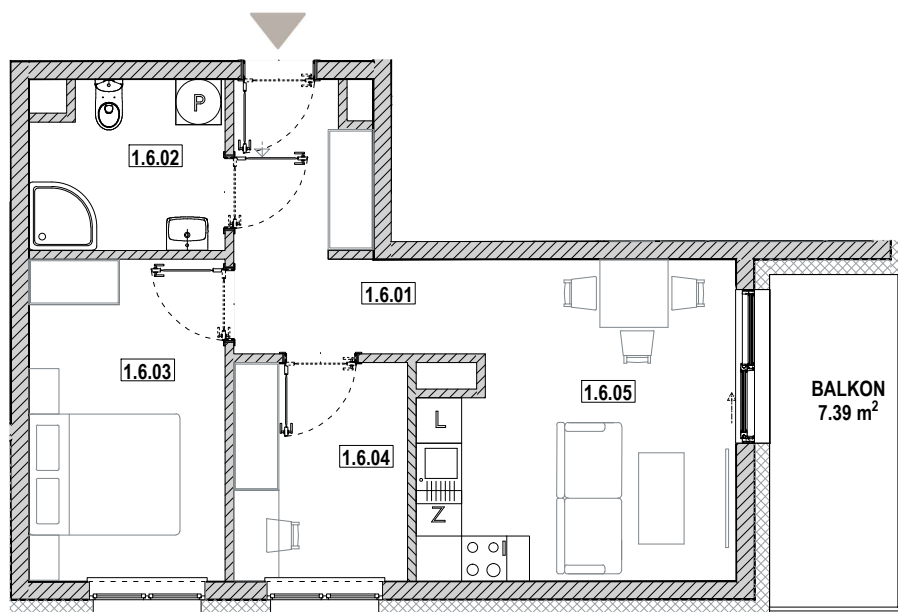

ZIELONA WOLA
mieszkać wygodnie

NOWA RUDA | SŁUPIEC

Osiedle Zielona Wola

ZESPÓŁ BUDYNKÓW WIELORODZINNYCH
ul. Zielona Wola, 57-402 NOWA RUDA

MIESZKANIE B3 1.6

1.6.01	Korytarz	7.95	m ²
1.6.02	Łazienka	5.39	m ²
1.6.03	Sypialnia	10.85	m ²
1.6.04	Gabinet	6.50	m ²
1.6.05	Salon z aneksem	16.11	m ²
SUMA		46.80	m²

SCHEMAT RZUTU PIĘTRA I

Karta katalogowa ma charakter informacyjny i nie stanowi oferty zgodnie z zasadami Kodeksu Cywilnego.
Wymiary podane są na podstawie Projektu Budowlanego i mogą nieznacznie się różnić od stanu faktycznego.
Powierzchnia pomieszczeń obliczona została na podstawie Rozporządzenia Ministra Rozwoju z dnia 11 września 2020 r.
w sprawie szczegółowego zakresu i formy projektu budowlanego (Dz. U. z 2020 roku nr 1609 ze zmianami).