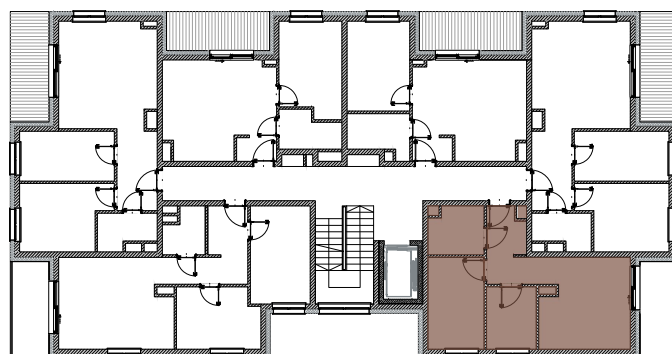

ZIELONA WOLA
mieszkać wygodnie

NOWA RUDA | SŁUPIEC

Osiedle Zielona Wola

ZESPÓŁ BUDYNKÓW WIELORODZINNYCH
ul. Zielona Wola, 57-402 NOWA RUDA

MIESZKANIE B3 1.6

1.6.01	Korytarz	7.95	m ²
1.6.02	Łazienka	5.39	m ²
1.6.03	Sypialnia	10.85	m ²
1.6.04	Gabinet	6.50	m ²
1.6.05	Salon z aneksem	16.11	m ²
SUMA		46.80	m²

SCHEMAT RZUTU PIĘTRA I

Karta katalogowa ma charakter informacyjny i nie stanowi oferty zgodnie z zasadami Kodeksu Cywilnego.
Wymiary podane są na podstawie Projektu Budowlanego i mogą nieznacznie się różnić od stanu faktycznego.
Powierzchnia pomieszczeń obliczona została na podstawie Rozporządzenia Ministra Rozwoju z dnia 11 września 2020 r.
w sprawie szczegółowego zakresu i formy projektu budowlanego (Dz. U. z 2020 roku nr 1609 ze zmianami).