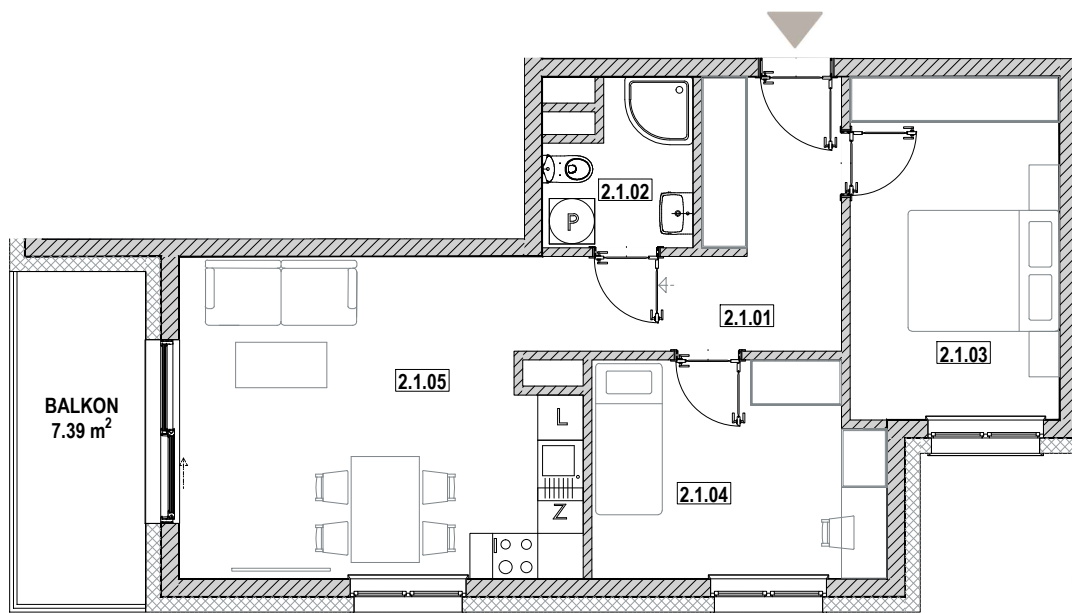

ZIELONA WOLA
mieszkać wygodnie

NOWA RUDA | SŁUPIEC

Osiedle Zielona Wola

ZESPÓŁ BUDYNKÓW WIELORODZINNYCH
ul. Zielona Wola, 57-402 NOWA RUDA

MIESZKANIE B3 2.1

2.1.01	Korytarz	9.53	m ²
2.1.02	Łazienka	3.69	m ²
2.1.03	Sypialnia	12.33	m ²
2.1.04	Sypialnia	10.54	m ²
2.1.05	Salon z aneksem	20.81	m ²
SUMA		56.90	m²

SCHEMAT RZUTU PIĘTRA II

0 1 2 3 4 5 m

Karta katalogowa ma charakter informacyjny i nie stanowi oferty zgodnie z zasadami Kodeksu Cywilnego.
Wymiary podane są na podstawie Projektu Budowlanego i mogą nieznacznie się różnić od stanu faktycznego.
Powierzchnia pomieszczeń obliczona została na podstawie Rozporządzenia Ministra Rozwoju z dnia 11 września 2020 r.
w sprawie szczegółowego zakresu i formy projektu budowlanego (Dz. U. z 2020 roku nr 1609 ze zmianami)