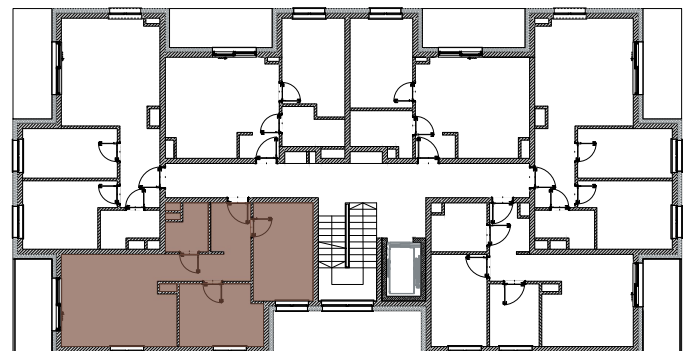

ZIELONA WOLA
mieszkać wygodnie

NOWA RUDA | SŁUPIEC

Osiedle Zielona Wola

ZESPÓŁ BUDYNKÓW WIELORODZINNYCH
ul. Zielona Wola, 57-402 NOWA RUDA

MIESZKANIE B3 2.1

2.1.01	Korytarz	9.53	m ²
2.1.02	Łazienka	3.69	m ²
2.1.03	Sypialnia	12.33	m ²
2.1.04	Sypialnia	10.54	m ²
2.1.05	Salon z aneksem	20.81	m ²
SUMA		56.90	m²

SCHEMAT RZUTU PIĘTRA II

0 1 2 3 4 5 m

Karta katalogowa ma charakter informacyjny i nie stanowi oferty zgodnie z zasadami Kodeksu Cywilnego.
Wymiary podane są na podstawie Projektu Budowlanego i mogą nieznacznie się różnić od stanu faktycznego.
Powierzchnia pomieszczeń obliczona została na podstawie Rozporządzenia Ministra Rozwoju z dnia 11 września 2020 r.
w sprawie szczegółowego zakresu i formy projektu budowlanego (Dz. U. z 2020 roku nr 1609 ze zmianami)