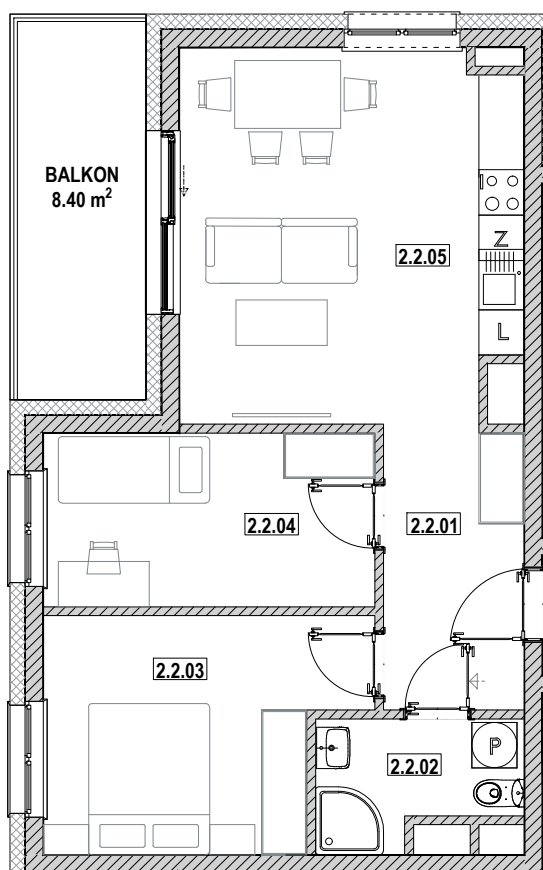

## MIESZKANIE B3 2.2

2.2.01	Korytarz	6.74	m <sup>2</sup>
2.2.02	Łazienka	4.21	m <sup>2</sup>
2.2.03	Sypialnia	11.88	m <sup>2</sup>
2.2.04	Sypialnia	9.89	m <sup>2</sup>
2.2.05	Salon z aneksem	21.68	m <sup>2</sup>

**SUMA 54.40 m<sup>2</sup>**

## SCHEMAT RZUTU PIĘTRA II

Karta katalogowa ma charakter informacyjny i nie stanowi oferty zgodnie z zasadami Kodeksu Cywilnego.  
Wymiary podane są na podstawie Projektu Budowlanego i mogą nieznacznie się różnić od stanu faktycznego.  
Powierzchnia pomieszczeń obliczona została na podstawie Rozporządzenia Ministra Rozwoju z dnia 11 września 2020 r.  
w sprawie szczegółowego zakresu i formy projektu budowlanego (Dz. U. z 2020 roku nr 1609 ze zmianami)