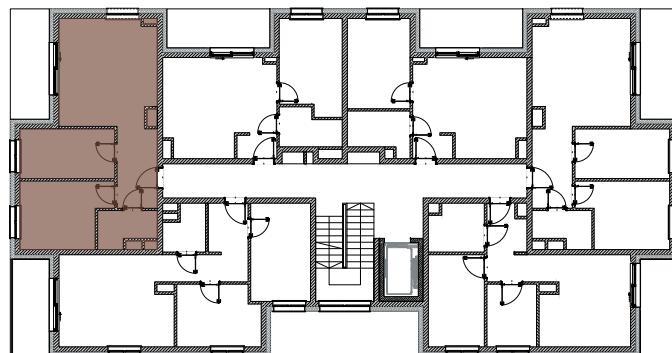

**ZIELONA WOLA**  
*mieszkać wygodnie*

NOWA RUDA | SŁUPIEC

Osiedle Zielona Wola

ZESPÓŁ BUDYNKÓW WIELORODZINNYCH  
ul. Zielona Wola, 57-402 NOWA RUDA

## MIESZKANIE B3 2.2

2.2.01	Korytarz	6.74	m <sup>2</sup>
2.2.02	Łazienka	4.21	m <sup>2</sup>
2.2.03	Sypialnia	11.88	m <sup>2</sup>
2.2.04	Sypialnia	9.89	m <sup>2</sup>
2.2.05	Salon z aneksem	21.68	m <sup>2</sup>

## SCHEMAT RZUTU PIĘTRA II

Karta katalogowa ma charakter informacyjny i nie stanowi oferty zgodnie z zasadami Kodeksu Cywilnego.  
Wymiary podane są na podstawie Projektu Budowlanego i mogą nieznacznie się różnić od stanu faktycznego.  
Powierzchnia pomieszczeń obliczona została na podstawie Rozporządzenia Ministra Rozwoju z dnia 11 września 2020 r.  
w sprawie szczegółowego zakresu i formy projektu budowlanego (Dz. U. z 2020 roku nr 1609 ze zmianami)