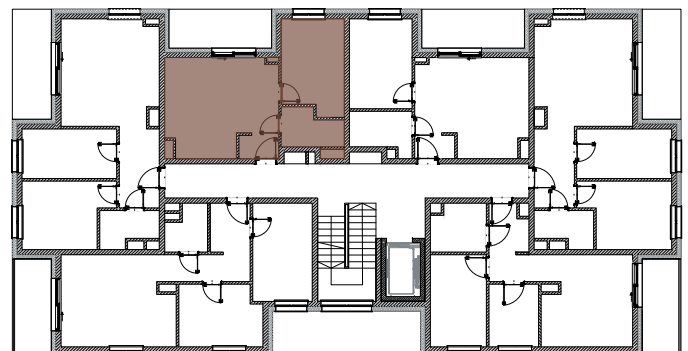

ZIELONA WOLA
mieszkać wygodnie

NOWA RUDA | SŁUPIEC

Osiedle Zielona Wola

ZESPÓŁ BUDYNKÓW WIELORODZINNYCH
ul. Zielona Wola, 57-402 NOWA RUDA

0 1 2 3 4 5 m

MIESZKANIE B3 2.3

2.3.01	Korytarz	2.09 m ²
2.3.02	Łazienka	4.40 m ²
2.3.03	Sypialnia	12.09 m ²
2.3.04	Salon z aneksem	21.36 m ²
SUMA		39.94 m²

SCHEMAT RZUTU PIĘTRA II

Karta katalogowa ma charakter informacyjny i nie stanowi oferty zgodnie z zasadami Kodeksu Cywilnego.
Wymiary podane są na podstawie Projektu Budowlanego i mogą nieznacznie się różnić od stanu faktycznego.
Powierzchnia pomieszczeń obliczona została na podstawie Rozporządzenia Ministra Rozwoju z dnia 11 września 2020 r.
w sprawie szczegółowego zakresu i formy projektu budowlanego (Dz. U. z 2020 roku nr 1609 ze zmianami)