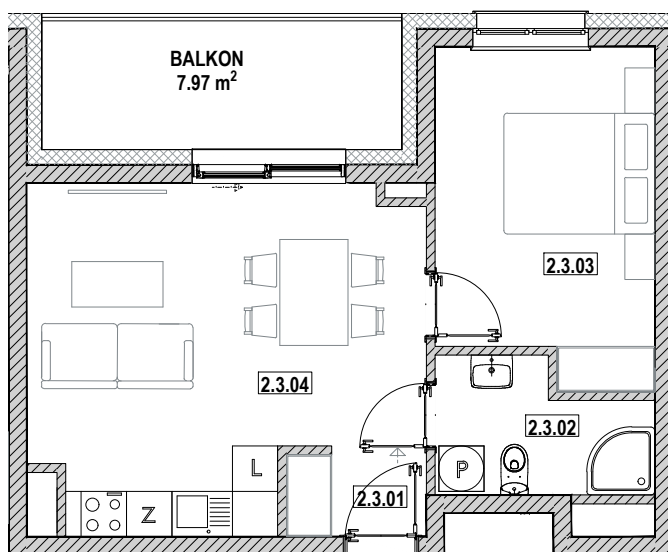

ZIELONA WOLA
mieszkać wygodnie

NOWA RUDA | SŁUPIEC

Osiedle Zielona Wola

ZESPÓŁ BUDYNKÓW WIELORODZINNYCH
ul. Zielona Wola, 57-402 NOWA RUDA

0 1 2 3 4 5 m

MIESZKANIE B3 2.3

2.3.01	Korytarz	2.09 m ²
2.3.02	Łazienka	4.40 m ²
2.3.03	Sypialnia	12.09 m ²
2.3.04	Salon z aneksem	21.36 m ²
SUMA		39.94 m²

SCHEMAT RZUTU PIĘTRA II

Karta katalogowa ma charakter informacyjny i nie stanowi oferty zgodnie z zasadami Kodeksu Cywilnego.
Wymiary podane są na podstawie Projektu Budowlanego i mogą nieznacznie się różnić od stanu faktycznego.
Powierzchnia pomieszczeń obliczona została na podstawie Rozporządzenia Ministra Rozwoju z dnia 11 września 2020 r.
w sprawie szczegółowego zakresu i formy projektu budowlanego (Dz. U. z 2020 roku nr 1609 ze zmianami)