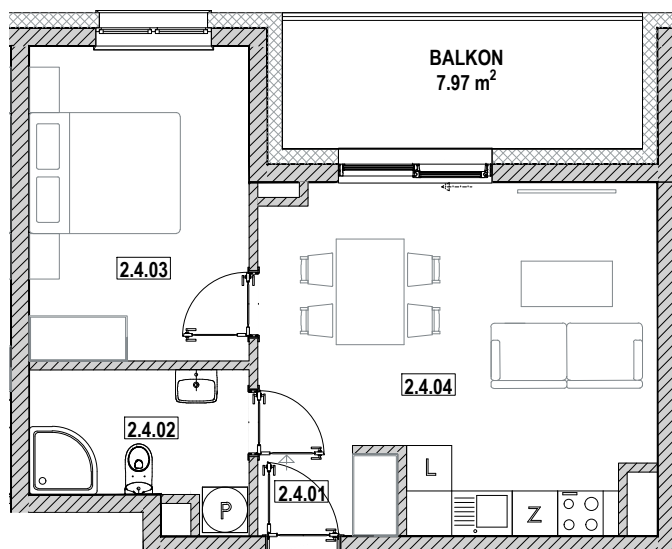

ZIELONA WOLA
mieszkać wygodnie

NOWA RUDA | SŁUPIEC

Osiedle Zielona Wola

ZESPÓŁ BUDYNKÓW WIELORODZINNYCH
ul. Zielona Wola, 57-402 NOWA RUDA

0 1 2 3 4 5 m

MIESZKANIE B3 2.4

2.4.01	Korytarz	2.10	m ²
2.4.02	Łazienka	5.01	m ²
2.4.03	Sypialnia	11.91	m ²
2.4.04	Salon z aneksem	21.36	m ²
SUMA		40.38	m²

SCHEMAT RZUTU PIĘTRA II

Karta katalogowa ma charakter informacyjny i nie stanowi oferty zgodnie z zasadami Kodeksu Cywilnego.
Wymiary podane są na podstawie Projektu Budowlanego i mogą nieznacznie się różnić od stanu faktycznego.
Powierzchnia pomieszczeń obliczona została na podstawie Rozporządzenia Ministra Rozwoju z dnia 11 września 2020 r.
w sprawie szczegółowego zakresu i formy projektu budowlanego (Dz. U. z 2020 roku nr 1609 ze zmianami)