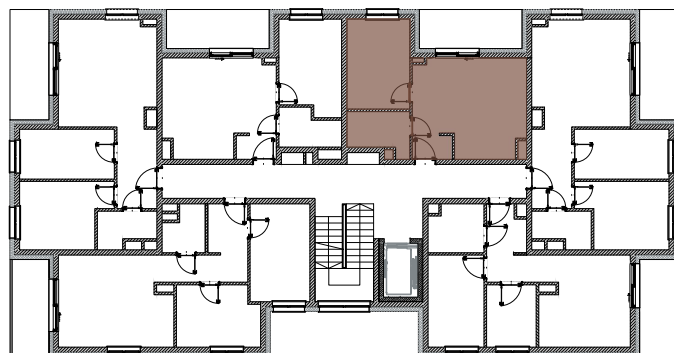

ZIELONA WOLA
mieszkać wygodnie

NOWA RUDA | SŁUPIEC

Osiedle Zielona Wola

ZESPÓŁ BUDYNKÓW WIELORODZINNYCH
ul. Zielona Wola, 57-402 NOWA RUDA

0 1 2 3 4 5 m

MIESZKANIE B3 2.4

2.4.01	Korytarz	2.10	m ²
2.4.02	Łazienka	5.01	m ²
2.4.03	Sypialnia	11.91	m ²
2.4.04	Salon z aneksem	21.36	m ²
SUMA		40.38	m²

SCHEMAT RZUTU PIĘTRA II

Karta katalogowa ma charakter informacyjny i nie stanowi oferty zgodnie z zasadami Kodeksu Cywilnego.
Wymiary podane są na podstawie Projektu Budowlanego i mogą nieznacznie się różnić od stanu faktycznego.
Powierzchnia pomieszczeń obliczona została na podstawie Rozporządzenia Ministra Rozwoju z dnia 11 września 2020 r.
w sprawie szczegółowego zakresu i formy projektu budowlanego (Dz. U. z 2020 roku nr 1609 ze zmianami)