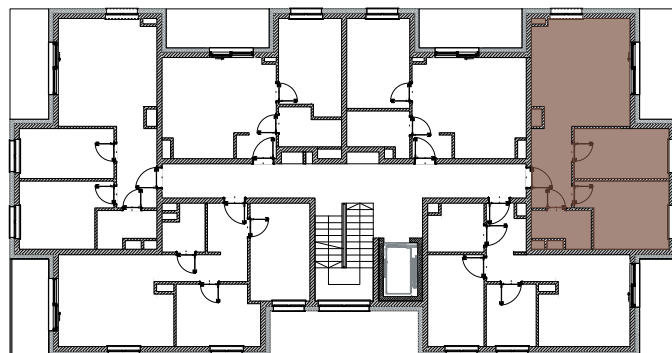

ZIELONA WOLA
mieszkać wygodnie

NOWA RUDA | SŁUPIEC

Osiedle Zielona Wola

ZESPÓŁ BUDYNKÓW WIELORODZINNYCH
ul. Zielona Wola, 57-402 NOWA RUDA

MIESZKANIE B3 2.5

2.5.01	Korytarz	6.74	m ²
2.5.02	Łazienka	4.21	m ²
2.5.03	Sypialnia	11.88	m ²
2.5.04	Sypialnia	9.89	m ²
2.5.05	Salon z aneksem	21.68	m ²
SUMA		54.40	m²

SCHEMAT RZUTU PIĘTRA II

Karta katalogowa ma charakter informacyjny i nie stanowi oferty zgodnie z zasadami Kodeksu Cywilnego.
Wymiary podane są na podstawie Projektu Budowlanego i mogą nieznacznie się różnić od stanu faktycznego.
Powierzchnia pomieszczeń obliczona została na podstawie Rozporządzenia Ministra Rozwoju z dnia 11 września 2020 r.
w sprawie szczegółowego zakresu i formy projektu budowlanego (Dz. U. z 2020 roku nr 1609 ze zmianami)