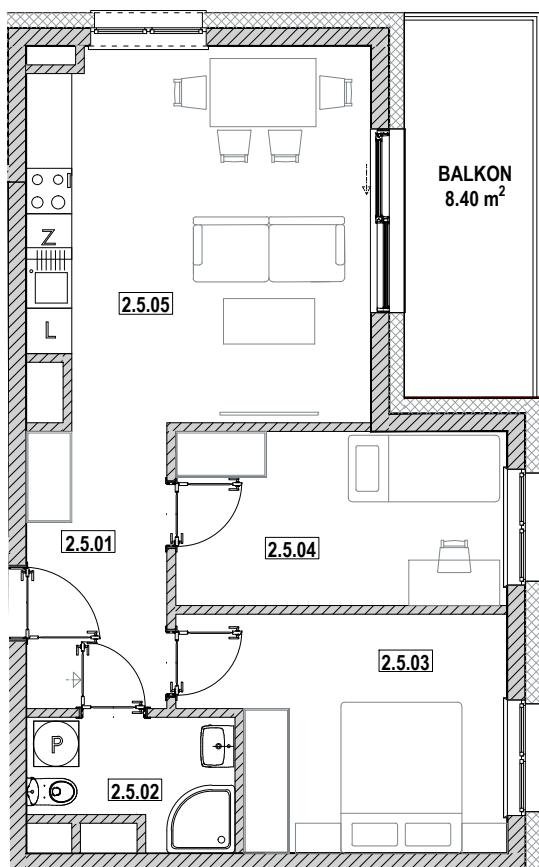

ZIELONA WOLA
mieszkać wygodnie

NOWA RUDA | SŁUPIEC

Osiedle Zielona Wola

ZESPÓŁ BUDYNKÓW WIELORODZINNYCH
ul. Zielona Wola, 57-402 NOWA RUDA

MIESZKANIE B3 2.5

2.5.01	Korytarz	6.74	m ²
2.5.02	Łazienka	4.21	m ²
2.5.03	Sypialnia	11.88	m ²
2.5.04	Sypialnia	9.89	m ²
2.5.05	Salon z aneksem	21.68	m ²
SUMA		54.40	m²

SCHEMAT RZUTU PIĘTRA II

Karta katalogowa ma charakter informacyjny i nie stanowi oferty zgodnie z zasadami Kodeksu Cywilnego.
Wymiary podane są na podstawie Projektu Budowlanego i mogą nieznacznie się różnić od stanu faktycznego.
Powierzchnia pomieszczeń obliczona została na podstawie Rozporządzenia Ministra Rozwoju z dnia 11 września 2020 r.
w sprawie szczegółowego zakresu i formy projektu budowlanego (Dz. U. z 2020 roku nr 1609 ze zmianami)