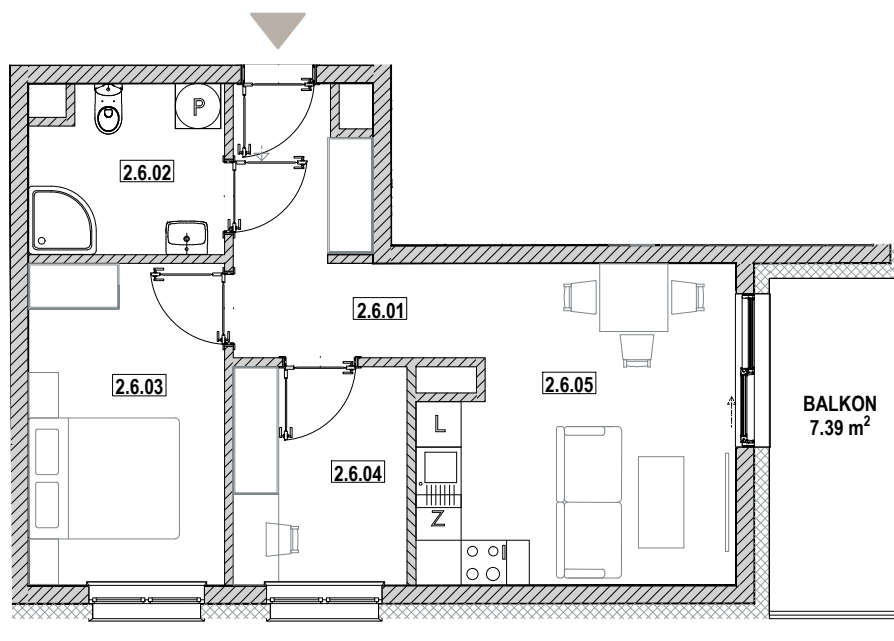

ZIELONA WOLA
mieszkać wygodnie

NOWA RUDA | SŁUPIEC

Osiedle Zielona Wola

ZESPÓŁ BUDYNKÓW WIELORODZINNYCH
ul. Zielona Wola, 57-402 NOWA RUDA

MIESZKANIE B3 2.6

2.6.01	Korytarz	7.95	m ²
2.6.02	Łazienka	5.39	m ²
2.6.03	Sypialnia	10.85	m ²
2.6.04	Gabinet	6.50	m ²
2.6.05	Salon z aneksem	16.11	m ²

SUMA 46.80 m²

SCHEMAT RZUTU PIĘTRA II

0 1 2 3 4 5 m

Karta katalogowa ma charakter informacyjny i nie stanowi oferty zgodnie z zasadami Kodeksu Cywilnego.
Wymiary podane są na podstawie Projektu Budowlanego i mogą nieznacznie się różnić od stanu faktycznego.
Powierzchnia pomieszczeń obliczona została na podstawie Rozporządzenia Ministra Rozwoju z dnia 11 września 2020 r.
w sprawie szczegółowego zakresu i formy projektu budowlanego (Dz. U. z 2020 roku nr 1609 ze zmianami)