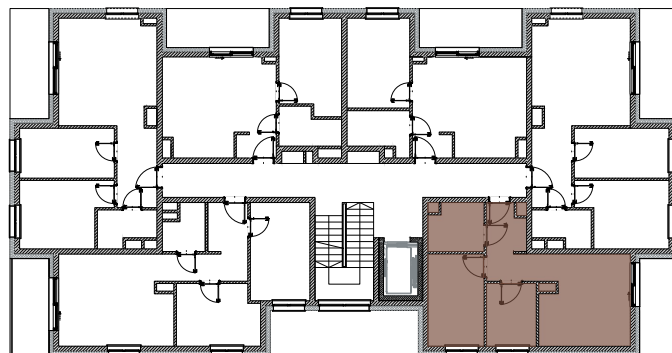

ZIELONA WOLA
mieszkać wygodnie

NOWA RUDA | SŁUPIEC

Osiedle Zielona Wola

ZESPÓŁ BUDYNKÓW WIELORODZINNYCH
ul. Zielona Wola, 57-402 NOWA RUDA

MIESZKANIE B3 2.6

2.6.01	Korytarz	7.95	m ²
2.6.02	Łazienka	5.39	m ²
2.6.03	Sypialnia	10.85	m ²
2.6.04	Gabinet	6.50	m ²
2.6.05	Salon z aneksem	16.11	m ²

SUMA 46.80 m²

SCHEMAT RZUTU PIĘTRA II

0 1 2 3 4 5 m

Karta katalogowa ma charakter informacyjny i nie stanowi oferty zgodnie z zasadami Kodeksu Cywilnego.
Wymiary podane są na podstawie Projektu Budowlanego i mogą nieznacznie się różnić od stanu faktycznego.
Powierzchnia pomieszczeń obliczona została na podstawie Rozporządzenia Ministra Rozwoju z dnia 11 września 2020 r.
w sprawie szczegółowego zakresu i formy projektu budowlanego (Dz. U. z 2020 roku nr 1609 ze zmianami)