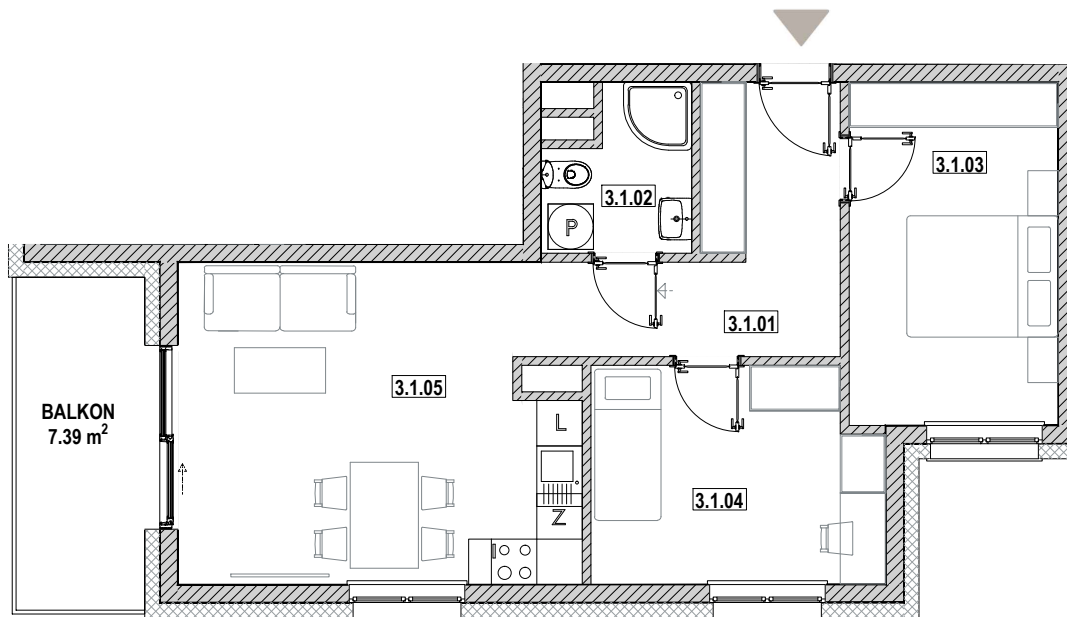

ZIELONA WOLA
mieszkać wygodnie

NOWA RUDA | SŁUPIEC

Osiedle Zielona Wola

ZESPÓŁ BUDYNKÓW WIELORODZINNYCH
ul. Zielona Wola, 57-402 NOWA RUDA

MIESZKANIE B3 3.1

3.1.01	Korytarz	9.53	m ²
3.1.02	Łazienka	3.69	m ²
3.1.03	Sypialnia	12.33	m ²
3.1.04	Sypialnia	10.54	m ²
3.1.05	Salon z aneksem	20.81	m ²

SUMA 56.90 m²

0 1 2 3 4 5 m

SCHEMAT RZUTU PIĘTRA III

Karta katalogowa ma charakter informacyjny i nie stanowi oferty zgodnie z zasadami Kodeksu Cywilnego.
Wymiary podane są na podstawie Projektu Budowlanego i mogą nieznacznie się różnić od stanu faktycznego.
Powierzchnia pomieszczeń obliczona została na podstawie Rozporządzenia Ministra Rozwoju z dnia 11 września 2020 r.
w sprawie szczegółowego zakresu i formy projektu budowlanego (Dz. U. z 2020 roku nr 1609 ze zmianami)