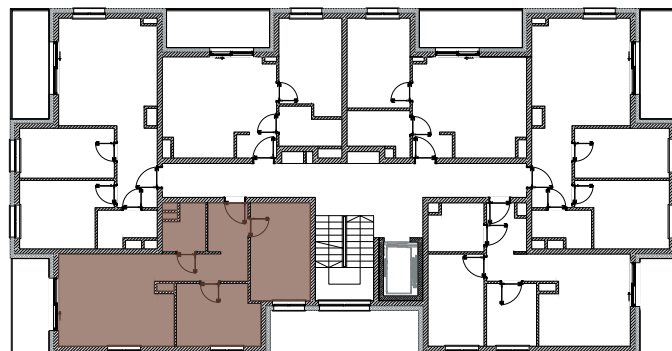

ZIELONA WOLA
mieszkać wygodnie

NOWA RUDA | SŁUPIEC

Osiedle Zielona Wola

ZESPÓŁ BUDYNKÓW WIELORODZINNYCH
ul. Zielona Wola, 57-402 NOWA RUDA

MIESZKANIE B3 3.1

3.1.01	Korytarz	9.53	m ²
3.1.02	Łazienka	3.69	m ²
3.1.03	Sypialnia	12.33	m ²
3.1.04	Sypialnia	10.54	m ²
3.1.05	Salon z aneksem	20.81	m ²

SUMA 56.90 m²

0 1 2 3 4 5 m

SCHEMAT RZUTU PIĘTRA III

Karta katalogowa ma charakter informacyjny i nie stanowi oferty zgodnie z zasadami Kodeksu Cywilnego.
Wymiary podane są na podstawie Projektu Budowlanego i mogą nieznacznie się różnić od stanu faktycznego.
Powierzchnia pomieszczeń obliczona została na podstawie Rozporządzenia Ministra Rozwoju z dnia 11 września 2020 r.
w sprawie szczegółowego zakresu i formy projektu budowlanego (Dz. U. z 2020 roku nr 1609 ze zmianami)