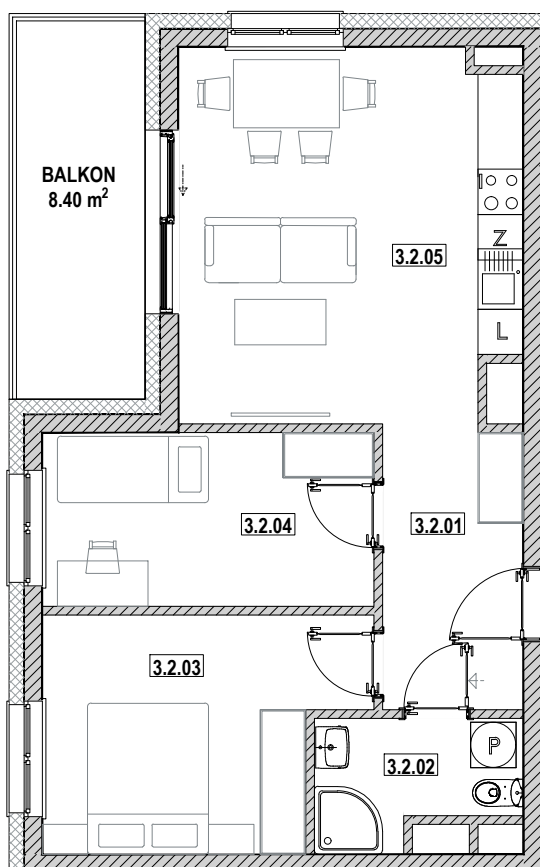

ZIELONA WOLA
mieszkać wygodnie

NOWA RUDA | SŁUPIEC

Osiedle Zielona Wola

ZESPÓŁ BUDYNKÓW WIELORODZINNYCH
ul. Zielona Wola, 57-402 NOWA RUDA

MIESZKANIE B3 3.2

3.2.01	Korytarz	6.74	m ²
3.2.02	Łazienka	4.21	m ²
3.2.03	Sypialnia	11.88	m ²
3.2.04	Sypialnia	9.89	m ²
3.2.05	Salon z aneksem	21.68	m ²

SUMA 54.40 m²

SCHEMAT RZUTU PIĘTRA III

Karta katalogowa ma charakter informacyjny i nie stanowi oferty zgodnie z zasadami Kodeksu Cywilnego.
Wymiary podane są na podstawie Projektu Budowlanego i mogą nieznacznie się różnić od stanu faktycznego.
Powierzchnia pomieszczeń obliczona została na podstawie Rozporządzenia Ministra Rozwoju z dnia 11 września 2020 r.
w sprawie szczegółowego zakresu i formy projektu budowlanego (Dz. U. z 2020 roku nr 1609 ze zmianami)