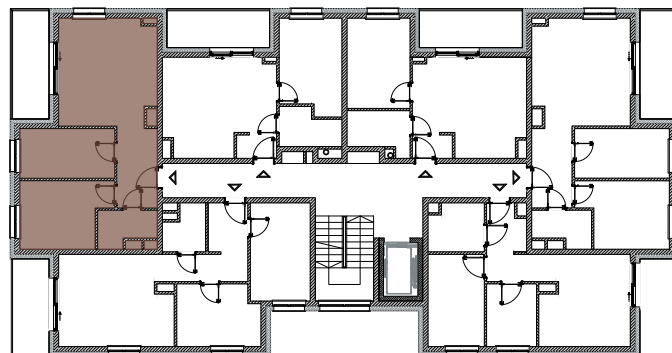

ZIELONA WOLA
mieszkać wygodnie

NOWA RUDA | SŁUPIEC

Osiedle Zielona Wola

ZESPÓŁ BUDYNKÓW WIELORODZINNYCH
ul. Zielona Wola, 57-402 NOWA RUDA

MIESZKANIE B3 3.2

3.2.01	Korytarz	6.74	m ²
3.2.02	Łazienka	4.21	m ²
3.2.03	Sypialnia	11.88	m ²
3.2.04	Sypialnia	9.89	m ²
3.2.05	Salon z aneksem	21.68	m ²

SUMA 54.40 m²

SCHEMAT RZUTU PIĘTRA III

Karta katalogowa ma charakter informacyjny i nie stanowi oferty zgodnie z zasadami Kodeksu Cywilnego.
Wymiary podane są na podstawie Projektu Budowlanego i mogą nieznacznie się różnić od stanu faktycznego.
Powierzchnia pomieszczeń obliczona została na podstawie Rozporządzenia Ministra Rozwoju z dnia 11 września 2020 r.
w sprawie szczegółowego zakresu i formy projektu budowlanego (Dz. U. z 2020 roku nr 1609 ze zmianami)