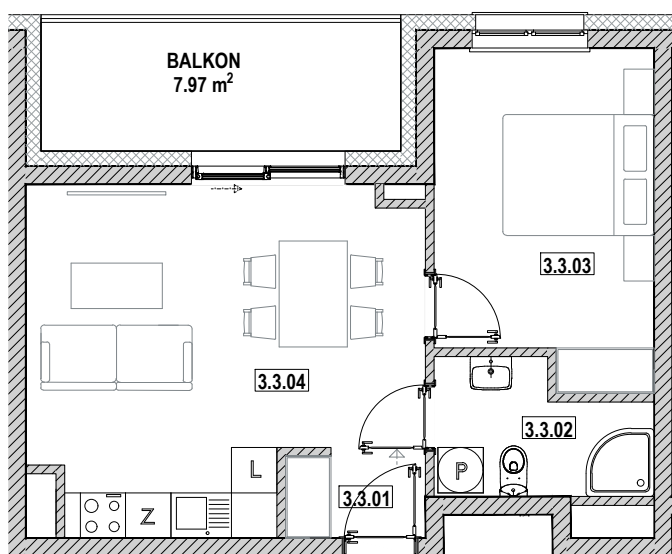

ZIELONA WOLA
mieszkać wygodnie

NOWA RUDA | SŁUPIEC

Osiedle Zielona Wola

ZESPÓŁ BUDYNKÓW WIELORODZINNYCH
ul. Zielona Wola, 57-402 NOWA RUDA

0 1 2 3 4 5 m

MIESZKANIE B3 3.3

3.3.01	Korytarz	2.09 m ²
3.3.02	Łazienka	4.40 m ²
3.3.03	Sypialnia	12.09 m ²
3.3.04	Salon z aneksem	21.36 m ²
SUMA		39.94 m²

SCHEMAT RZUTU PIĘTRA III

Karta katalogowa ma charakter informacyjny i nie stanowi oferty zgodnie z zasadami Kodeksu Cywilnego.
Wymiary podane są na podstawie Projektu Budowlanego i mogą nieznacznie się różnić od stanu faktycznego.
Powierzchnia pomieszczeń obliczona została na podstawie Rozporządzenia Ministra Rozwoju z dnia 11 września 2020 r.
w sprawie szczegółowego zakresu i formy projektu budowlanego (Dz. U. z 2020 roku nr 1609 ze zmianami)