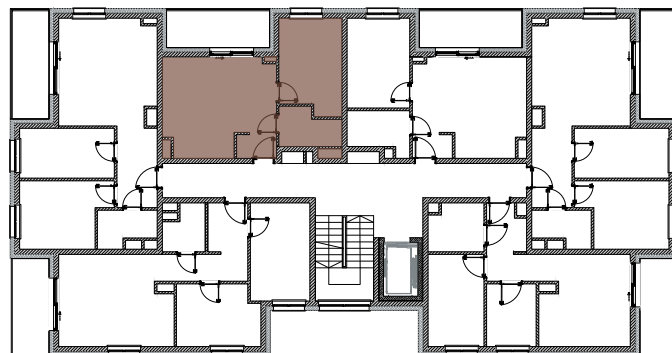

ZIELONA WOLA
mieszkać wygodnie

NOWA RUDA | SŁUPIEC

Osiedle Zielona Wola

ZESPÓŁ BUDYNKÓW WIELORODZINNYCH
ul. Zielona Wola, 57-402 NOWA RUDA

0 1 2 3 4 5 m

MIESZKANIE B3 3.3

3.3.01	Korytarz	2.09 m ²
3.3.02	Łazienka	4.40 m ²
3.3.03	Sypialnia	12.09 m ²
3.3.04	Salon z aneksem	21.36 m ²
SUMA		39.94 m²

SCHEMAT RZUTU PIĘTRA III

Karta katalogowa ma charakter informacyjny i nie stanowi oferty zgodnie z zasadami Kodeksu Cywilnego.
Wymiary podane są na podstawie Projektu Budowlanego i mogą nieznacznie się różnić od stanu faktycznego.
Powierzchnia pomieszczeń obliczona została na podstawie Rozporządzenia Ministra Rozwoju z dnia 11 września 2020 r.
w sprawie szczegółowego zakresu i formy projektu budowlanego (Dz. U. z 2020 roku nr 1609 ze zmianami)