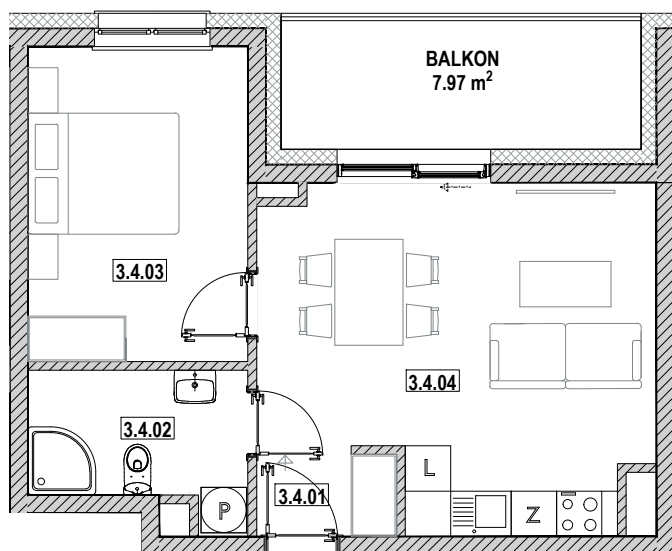

## MIESZKANIE B3 3.4

3.4.01	Korytarz	2.10	m <sup>2</sup>
3.4.02	Łazienka	5.01	m <sup>2</sup>
3.4.03	Sypialnia	11.91	m <sup>2</sup>
3.4.04	Salon z aneksem	21.36	m <sup>2</sup>
<b>SUMA</b>		<b>40.38</b>	<b>m<sup>2</sup></b>

## SCHEMAT RZUTU PIĘTRA III

Karta katalogowa ma charakter informacyjny i nie stanowi oferty zgodnie z zasadami Kodeksu Cywilnego.  
Wymiary podane są na podstawie Projektu Budowlanego i mogą nieznacznie się różnić od stanu faktycznego.  
Powierzchnia pomieszczeń obliczona została na podstawie Rozporządzenia Ministra Rozwoju z dnia 11 września 2020 r.  
w sprawie szczegółowego zakresu i formy projektu budowlanego (Dz. U. z 2020 roku nr 1609 ze zmianami)