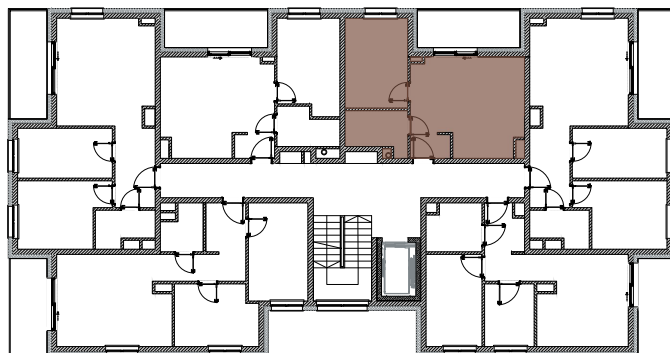

**ZIELONA WOLA**  
*mieszkać wygodnie*

NOWA RUDA | SŁUPIEC

Osiedle Zielona Wola

ZESPÓŁ BUDYNKÓW WIELORODZINNYCH  
ul. Zielona Wola, 57-402 NOWA RUDA

## MIESZKANIE B3 3.4

3.4.01	Korytarz	2.10	m <sup>2</sup>
3.4.02	Łazienka	5.01	m <sup>2</sup>
3.4.03	Sypialnia	11.91	m <sup>2</sup>
3.4.04	Salon z aneksem	21.36	m <sup>2</sup>
<b>SUMA</b>		<b>40.38</b>	<b>m<sup>2</sup></b>

## SCHEMAT RZUTU PIĘTRA III

Karta katalogowa ma charakter informacyjny i nie stanowi oferty zgodnie z zasadami Kodeksu Cywilnego.  
Wymiary podane są na podstawie Projektu Budowlanego i mogą nieznacznie się różnić od stanu faktycznego.  
Powierzchnia pomieszczeń obliczona została na podstawie Rozporządzenia Ministra Rozwoju z dnia 11 września 2020 r.  
w sprawie szczegółowego zakresu i formy projektu budowlanego (Dz. U. z 2020 roku nr 1609 ze zmianami)