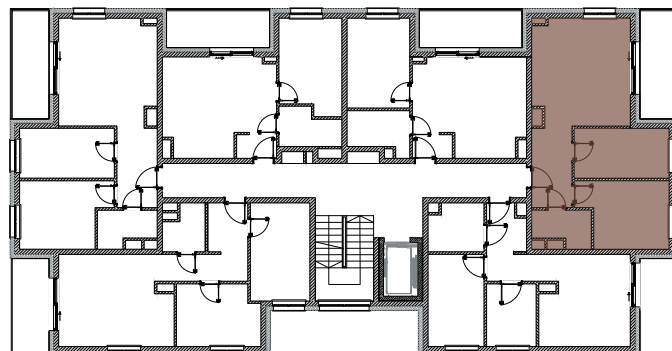

ZIELONA WOLA
mieszkać wygodnie

NOWA RUDA | SŁUPIEC

Osiedle Zielona Wola

ZESPÓŁ BUDYNKÓW WIELORODZINNYCH
ul. Zielona Wola, 57-402 NOWA RUDA

0 1 2 3 4 5 m

MIESZKANIE B3 3.5

3.5.01	Korytarz	6.74	m ²
3.5.02	Łazienka	4.21	m ²
3.5.03	Sypialnia	11.88	m ²
3.5.04	Sypialnia	9.89	m ²
3.5.05	Salon z aneksem	21.68	m ²

SUMA 54.40 m²

SCHEMAT RZUTU PIĘTRA III

Karta katalogowa ma charakter informacyjny i nie stanowi oferty zgodnie z zasadami Kodeksu Cywilnego.
Wymiary podane są na podstawie Projektu Budowlanego i mogą nieznacznie się różnić od stanu faktycznego.
Powierzchnia pomieszczeń obliczona została na podstawie Rozporządzenia Ministra Rozwoju z dnia 11 września 2020 r.
w sprawie szczegółowego zakresu i formy projektu budowlanego (Dz. U. z 2020 roku nr 1609 ze zmianami)