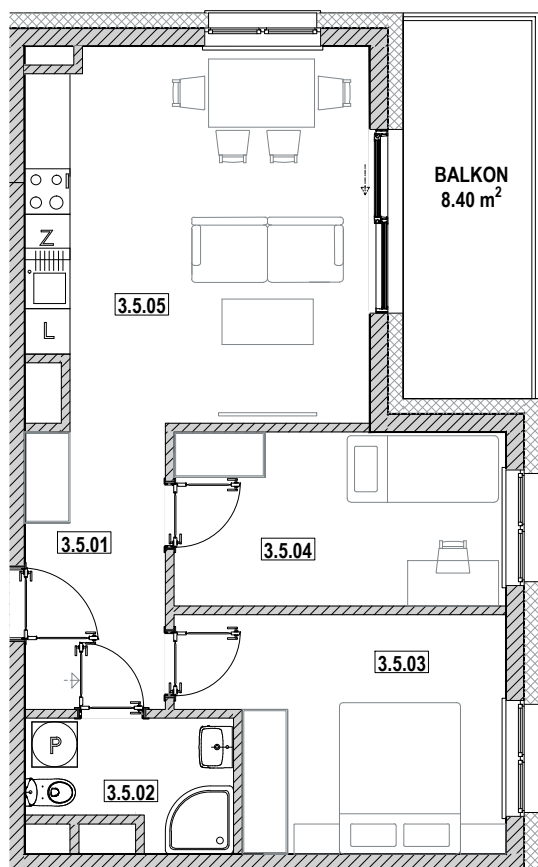

ZIELONA WOLA
mieszkać wygodnie

NOWA RUDA | SŁUPIEC

Osiedle Zielona Wola

ZESPÓŁ BUDYNKÓW WIELORODZINNYCH
ul. Zielona Wola, 57-402 NOWA RUDA

0 1 2 3 4 5 m

MIESZKANIE B3 3.5

3.5.01	Korytarz	6.74	m ²
3.5.02	Łazienka	4.21	m ²
3.5.03	Sypialnia	11.88	m ²
3.5.04	Sypialnia	9.89	m ²
3.5.05	Salon z aneksem	21.68	m ²

SUMA 54.40 m²

SCHEMAT RZUTU PIĘTRA III

Karta katalogowa ma charakter informacyjny i nie stanowi oferty zgodnie z zasadami Kodeksu Cywilnego.
Wymiary podane są na podstawie Projektu Budowlanego i mogą nieznacznie się różnić od stanu faktycznego.
Powierzchnia pomieszczeń obliczona została na podstawie Rozporządzenia Ministra Rozwoju z dnia 11 września 2020 r.
w sprawie szczegółowego zakresu i formy projektu budowlanego (Dz. U. z 2020 roku nr 1609 ze zmianami)