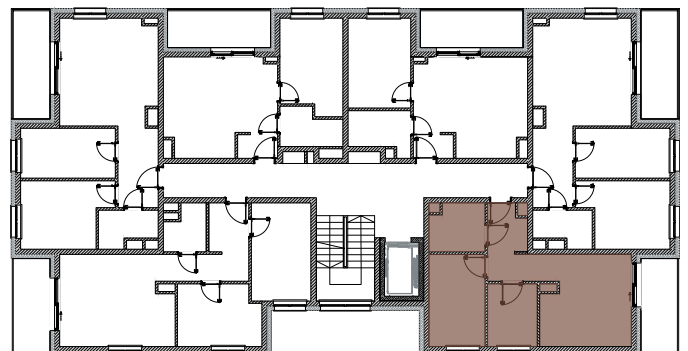

ZIELONA WOLA
mieszkać wygodnie

NOWA RUDA | SŁUPIEC

Osiedle Zielona Wola

ZESPÓŁ BUDYNKÓW WIELORODZINNYCH
ul. Zielona Wola, 57-402 NOWA RUDA

MIESZKANIE B3 3.6

3.6.01	Korytarz	7.95	m ²
3.6.02	Łazienka	5.39	m ²
3.6.03	Sypialnia	10.85	m ²
3.6.04	Gabinet	6.50	m ²
3.6.05	Salon z aneksem	16.11	m ²
SUMA		46.80	m²

0 1 2 3 4 5 m

SCHEMAT RZUTU PIĘTRA III

Karta katalogowa ma charakter informacyjny i nie stanowi oferty zgodnie z zasadami Kodeksu Cywilnego.
Wymiary podane są na podstawie Projektu Budowlanego i mogą nieznacznie się różnić od stanu faktycznego.
Powierzchnia pomieszczeń obliczona została na podstawie Rozporządzenia Ministra Rozwoju z dnia 11 września 2020 r.
w sprawie szczegółowego zakresu i formy projektu budowlanego (Dz. U. z 2020 roku nr 1609 ze zmianami)