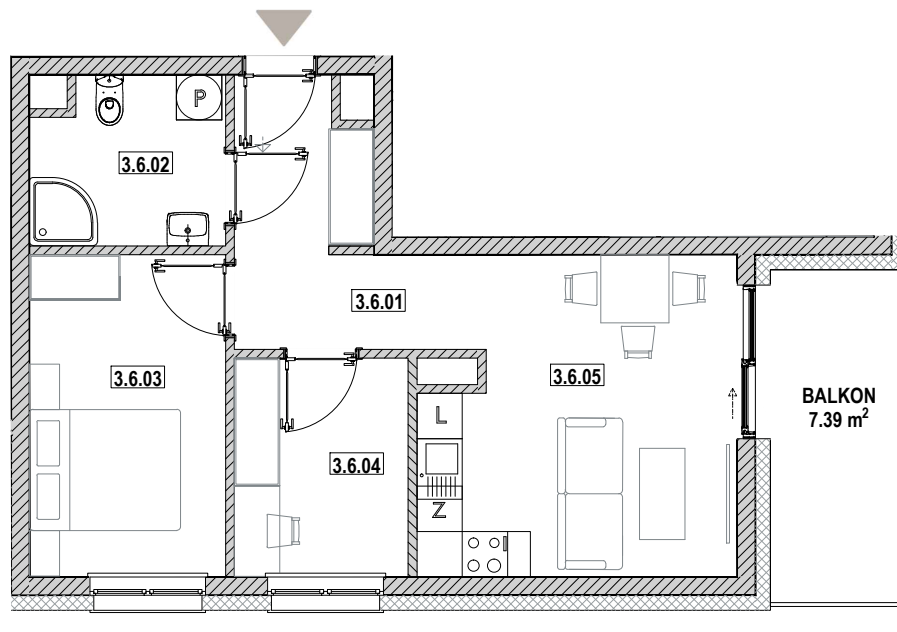

ZIELONA WOLA
mieszkać wygodnie

NOWA RUDA | SŁUPIEC

Osiedle Zielona Wola

ZESPÓŁ BUDYNKÓW WIELORODZINNYCH
ul. Zielona Wola, 57-402 NOWA RUDA

MIESZKANIE B3 3.6

3.6.01	Korytarz	7.95	m ²
3.6.02	Łazienka	5.39	m ²
3.6.03	Sypialnia	10.85	m ²
3.6.04	Gabinet	6.50	m ²
3.6.05	Salon z aneksem	16.11	m ²
SUMA		46.80	m²

0 1 2 3 4 5 m

SCHEMAT RZUTU PIĘTRA III

Karta katalogowa ma charakter informacyjny i nie stanowi oferty zgodnie z zasadami Kodeksu Cywilnego.
Wymiary podane są na podstawie Projektu Budowlanego i mogą nieznacznie się różnić od stanu faktycznego.
Powierzchnia pomieszczeń obliczona została na podstawie Rozporządzenia Ministra Rozwoju z dnia 11 września 2020 r.
w sprawie szczegółowego zakresu i formy projektu budowlanego (Dz. U. z 2020 roku nr 1609 ze zmianami)