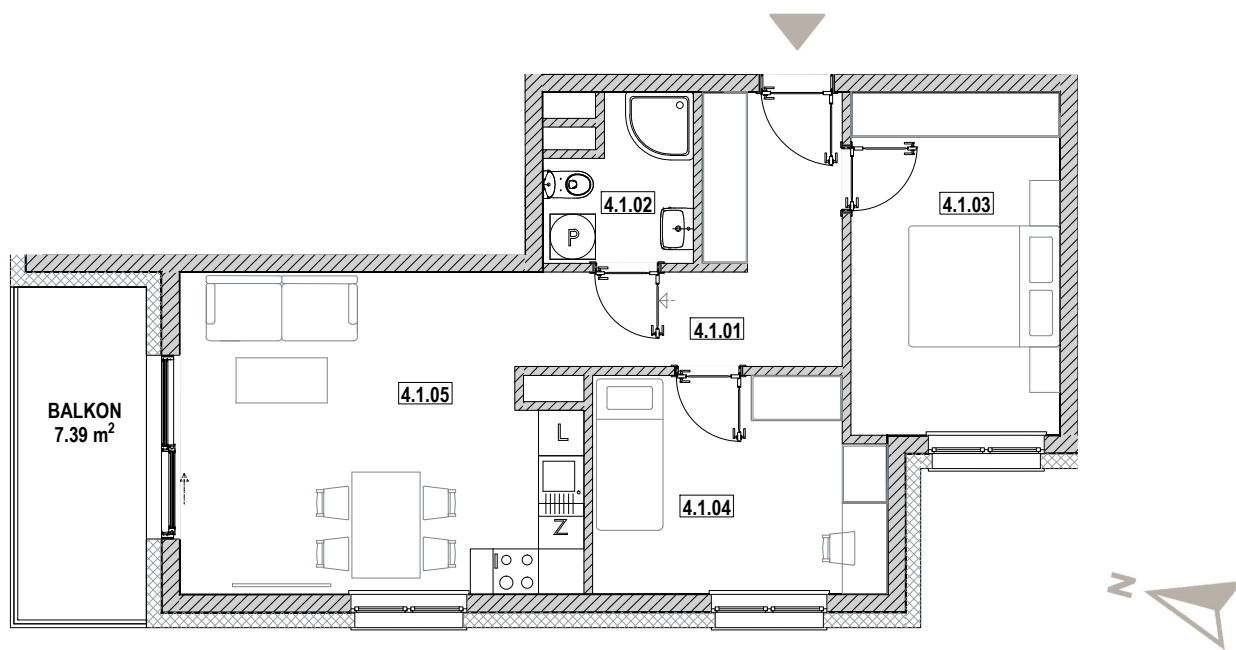

ZIELONA WOLA
mieszkać wygodnie

NOWA RUDA | SŁUPIEC

Osiedle Zielona Wola

ZESPÓŁ BUDYNKÓW WIELORODZINNYCH
ul. Zielona Wola, 57-402 NOWA RUDA

MIESZKANIE B3 4.1

4.1.01	Korytarz	9.53	m ²
4.1.02	Łazienka	3.69	m ²
4.1.03	Sypialnia	12.33	m ²
4.1.04	Sypialnia	10.54	m ²
4.1.05	Salon z aneksem	20.81	m ²
SUMA		56.90	m²

SCHEMAT RZUTU PIĘTRA IV

0 1 2 3 4 5 m

Karta katalogowa ma charakter informacyjny i nie stanowi oferty zgodnie z zasadami Kodeksu Cywilnego.
Wymiary podane są na podstawie Projektu Budowlanego i mogą nieznacznie się różnić od stanu faktycznego.
Powierzchnia pomieszczeń obliczona została na podstawie Rozporządzenia Ministra Rozwoju z dnia 11 września 2020 r.
w sprawie szczegółowego zakresu i formy projektu budowlanego (Dz. U. z 2020 roku nr 1609 ze zmianami)