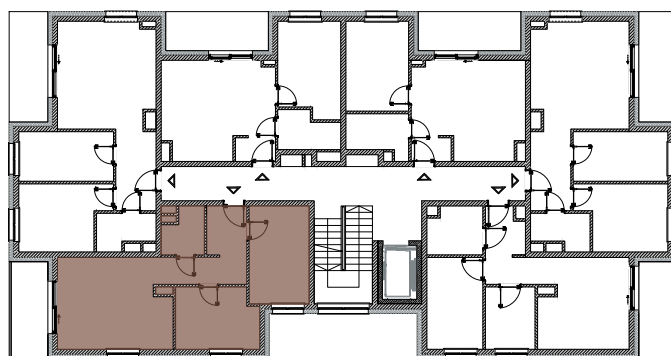

ZIELONA WOLA
mieszkać wygodnie

NOWA RUDA | SŁUPIEC

Osiedle Zielona Wola

ZESPÓŁ BUDYNKÓW WIELORODZINNYCH
ul. Zielona Wola, 57-402 NOWA RUDA

MIESZKANIE B3 4.1

4.1.01	Korytarz	9.53	m ²
4.1.02	Łazienka	3.69	m ²
4.1.03	Sypialnia	12.33	m ²
4.1.04	Sypialnia	10.54	m ²
4.1.05	Salon z aneksem	20.81	m ²
SUMA		56.90	m²

SCHEMAT RZUTU PIĘTRA IV

0 1 2 3 4 5 m

Karta katalogowa ma charakter informacyjny i nie stanowi oferty zgodnie z zasadami Kodeksu Cywilnego.
Wymiary podane są na podstawie Projektu Budowlanego i mogą nieznacznie się różnić od stanu faktycznego.
Powierzchnia pomieszczeń obliczona została na podstawie Rozporządzenia Ministra Rozwoju z dnia 11 września 2020 r.
w sprawie szczegółowego zakresu i formy projektu budowlanego (Dz. U. z 2020 roku nr 1609 ze zmianami)