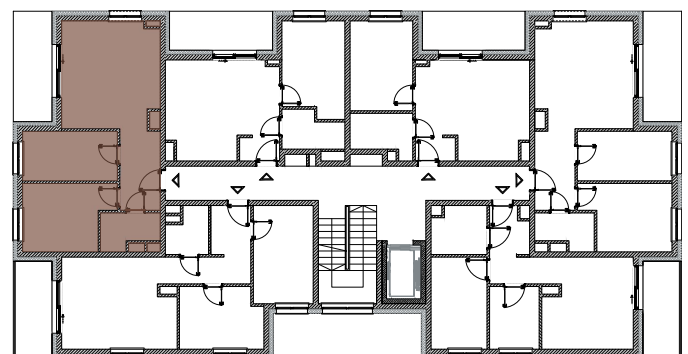

ZIELONA WOLA
mieszkać wygodnie

NOWA RUDA | SŁUPIEC

Osiedle Zielona Wola

ZESPÓŁ BUDYNKÓW WIELORODZINNYCH
ul. Zielona Wola, 57-402 NOWA RUDA

0 1 2 3 4 5 m

MIESZKANIE B3 4.2

4.2.01	Korytarz	6.74	m ²
4.2.02	Łazienka	4.21	m ²
4.2.03	Sypialnia	11.88	m ²
4.2.04	Sypialnia	9.89	m ²
4.2.05	Salon z aneksem	21.60	m ²
SUMA		54.32	m²

SCHEMAT RZUTU PIĘTRA IV

Karta katalogowa ma charakter informacyjny i nie stanowi oferty zgodnie z zasadami Kodeksu Cywilnego.
Wymiary podane są na podstawie Projektu Budowlanego i mogą nieznacznie się różnić od stanu faktycznego.
Powierzchnia pomieszczeń obliczona została na podstawie Rozporządzenia Ministra Rozwoju z dnia 11 września 2020 r.
w sprawie szczegółowego zakresu i formy projektu budowlanego (Dz. U. z 2020 roku nr 1609 ze zmianami)