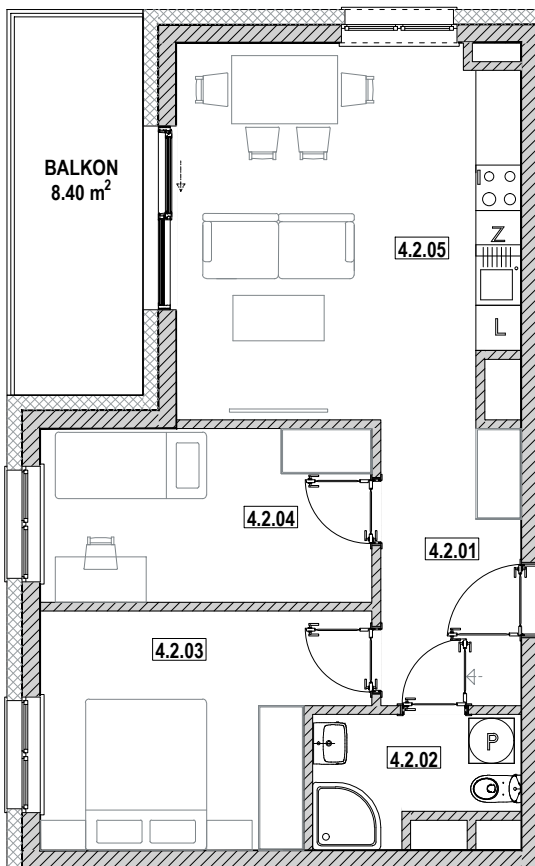

ZIELONA WOLA
mieszkać wygodnie

NOWA RUDA | SŁUPIEC

Osiedle Zielona Wola

ZESPÓŁ BUDYNKÓW WIELORODZINNYCH
ul. Zielona Wola, 57-402 NOWA RUDA

0 1 2 3 4 5 m

MIESZKANIE B3 4.2

4.2.01	Korytarz	6.74	m ²
4.2.02	Łazienka	4.21	m ²
4.2.03	Sypialnia	11.88	m ²
4.2.04	Sypialnia	9.89	m ²
4.2.05	Salon z aneksem	21.60	m ²
SUMA		54.32	m²

SCHEMAT RZUTU PIĘTRA IV

Karta katalogowa ma charakter informacyjny i nie stanowi oferty zgodnie z zasadami Kodeksu Cywilnego.
Wymiary podane są na podstawie Projektu Budowlanego i mogą nieznacznie się różnić od stanu faktycznego.
Powierzchnia pomieszczeń obliczona została na podstawie Rozporządzenia Ministra Rozwoju z dnia 11 września 2020 r.
w sprawie szczegółowego zakresu i formy projektu budowlanego (Dz. U. z 2020 roku nr 1609 ze zmianami)