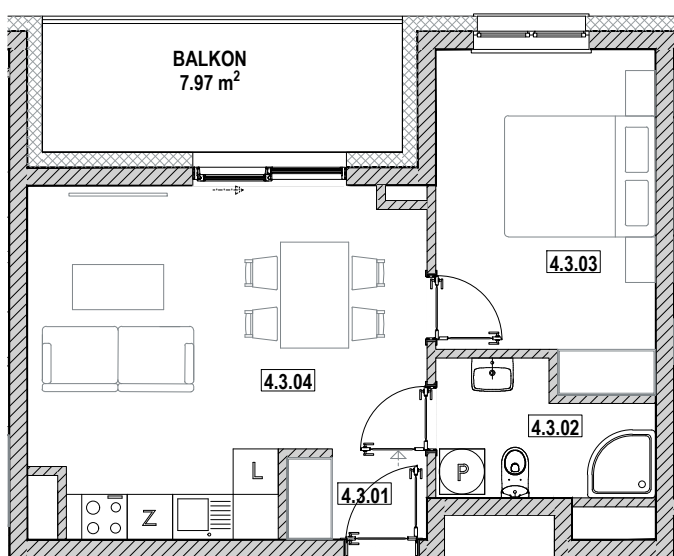

ZIELONA WOLA
mieszkać wygodnie

NOWA RUDA | SŁUPIEC

Osiedle Zielona Wola

ZESPÓŁ BUDYNKÓW WIELORODZINNYCH
ul. Zielona Wola, 57-402 NOWA RUDA

MIESZKANIE B3 4.3

4.3.01	Korytarz	2.09	m ²
4.3.02	Łazienka	4.40	m ²
4.3.03	Sypialnia	12.09	m ²
4.3.04	Salon z aneksem	21.30	m ²
SUMA		39.88	m²

SCHEMAT RZUTU PIĘTRA IV

Karta katalogowa ma charakter informacyjny i nie stanowi oferty zgodnie z zasadami Kodeksu Cywilnego.
Wymiary podane są na podstawie Projektu Budowlanego i mogą nieznacznie się różnić od stanu faktycznego.
Powierzchnia pomieszczeń obliczona została na podstawie Rozporządzenia Ministra Rozwoju z dnia 11 września 2020 r.
w sprawie szczegółowego zakresu i formy projektu budowlanego (Dz. U. z 2020 roku nr 1609 ze zmianami)