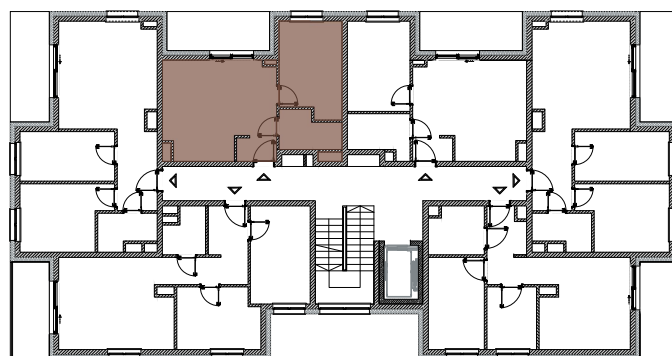

ZIELONA WOLA
mieszkać wygodnie

NOWA RUDA | SŁUPIEC

Osiedle Zielona Wola

ZESPÓŁ BUDYNKÓW WIELORODZINNYCH
ul. Zielona Wola, 57-402 NOWA RUDA

MIESZKANIE B3 4.3

4.3.01	Korytarz	2.09	m ²
4.3.02	Łazienka	4.40	m ²
4.3.03	Sypialnia	12.09	m ²
4.3.04	Salon z aneksem	21.30	m ²
SUMA		39.88	m²

SCHEMAT RZUTU PIĘTRA IV

Karta katalogowa ma charakter informacyjny i nie stanowi oferty zgodnie z zasadami Kodeksu Cywilnego.
Wymiary podane są na podstawie Projektu Budowlanego i mogą nieznacznie się różnić od stanu faktycznego.
Powierzchnia pomieszczeń obliczona została na podstawie Rozporządzenia Ministra Rozwoju z dnia 11 września 2020 r.
w sprawie szczegółowego zakresu i formy projektu budowlanego (Dz. U. z 2020 roku nr 1609 ze zmianami)