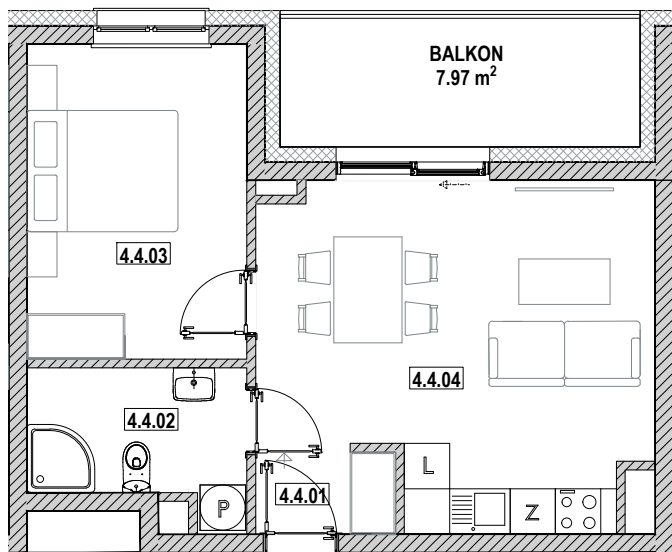

ZIELONA WOLA
mieszkać wygodnie

NOWA RUDA | SŁUPIEC

Osiedle Zielona Wola

ZESPÓŁ BUDYNKÓW WIELORODZINNYCH
ul. Zielona Wola, 57-402 NOWA RUDA

MIESZKANIE B3 4.4

4.4.01	Korytarz	2.10	m ²
4.4.02	Łazienka	5.01	m ²
4.4.03	Sypialnia	11.91	m ²
4.4.04	Salon z aneksem	21.30	m ²
SUMA		40.32	m²

SCHEMAT RZUTU PIĘTRA IV

Karta katalogowa ma charakter informacyjny i nie stanowi oferty zgodnie z zasadami Kodeksu Cywilnego.
Wymiary podane są na podstawie Projektu Budowlanego i mogą nieznacznie się różnić od stanu faktycznego.
Powierzchnia pomieszczeń obliczona została na podstawie Rozporządzenia Ministra Rozwoju z dnia 11 września 2020 r.
w sprawie szczegółowego zakresu i formy projektu budowlanego (Dz. U. z 2020 roku nr 1609 ze zmianami)