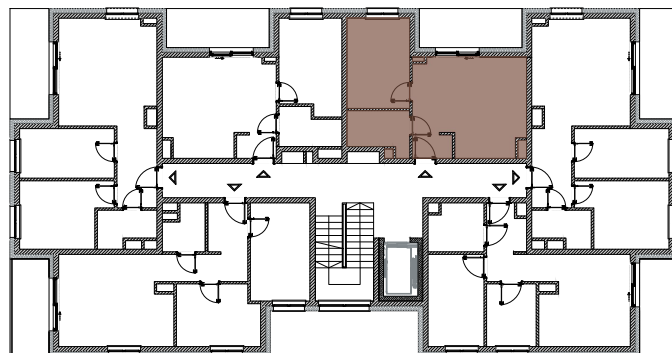

ZIELONA WOLA
mieszkać wygodnie

NOWA RUDA | SŁUPIEC

Osiedle Zielona Wola

ZESPÓŁ BUDYNKÓW WIELORODZINNYCH
ul. Zielona Wola, 57-402 NOWA RUDA

MIESZKANIE B3 4.4

4.4.01	Korytarz	2.10	m ²
4.4.02	Łazienka	5.01	m ²
4.4.03	Sypialnia	11.91	m ²
4.4.04	Salon z aneksem	21.30	m ²
SUMA		40.32	m²

SCHEMAT RZUTU PIĘTRA IV

Karta katalogowa ma charakter informacyjny i nie stanowi oferty zgodnie z zasadami Kodeksu Cywilnego.
Wymiary podane są na podstawie Projektu Budowlanego i mogą nieznacznie się różnić od stanu faktycznego.
Powierzchnia pomieszczeń obliczona została na podstawie Rozporządzenia Ministra Rozwoju z dnia 11 września 2020 r.
w sprawie szczegółowego zakresu i formy projektu budowlanego (Dz. U. z 2020 roku nr 1609 ze zmianami)