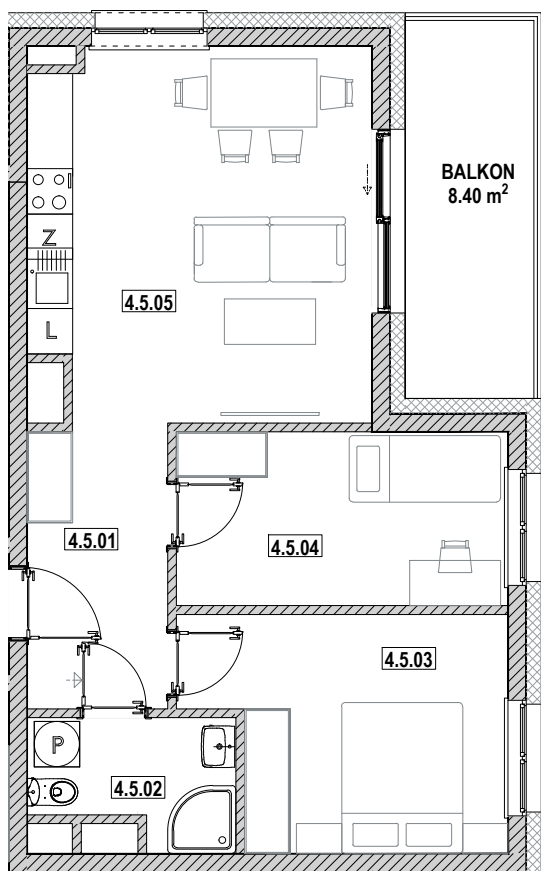

ZIELONA WOLA
mieszkać wygodnie

NOWA RUDA | SŁUPIEC

Osiedle Zielona Wola

ZESPÓŁ BUDYNKÓW WIELORODZINNYCH
ul. Zielona Wola, 57-402 NOWA RUDA

MIESZKANIE B3 4.5

4.5.01	Korytarz	6.74	m ²
4.5.02	Łazienka	4.21	m ²
4.5.03	Sypialnia	11.88	m ²
4.5.04	Sypialnia	9.89	m ²
4.5.05	Salon z aneksem	21.60	m ²
SUMA		54.32	m²

SCHEMAT RZUTU PIĘTRA IV

Karta katalogowa ma charakter informacyjny i nie stanowi oferty zgodnie z zasadami Kodeksu Cywilnego.
Wymiary podane są na podstawie Projektu Budowlanego i mogą nieznacznie się różnić od stanu faktycznego.
Powierzchnia pomieszczeń obliczona została na podstawie Rozporządzenia Ministra Rozwoju z dnia 11 września 2020 r.
w sprawie szczegółowego zakresu i formy projektu budowlanego (Dz. U. z 2020 roku nr 1609 ze zmianami)