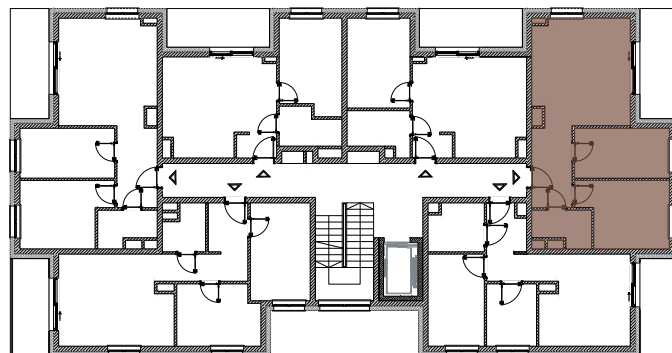

ZIELONA WOLA
mieszkać wygodnie

NOWA RUDA | SŁUPIEC

Osiedle Zielona Wola

ZESPÓŁ BUDYNKÓW WIELORODZINNYCH
ul. Zielona Wola, 57-402 NOWA RUDA

MIESZKANIE B3 4.5

4.5.01	Korytarz	6.74	m ²
4.5.02	Łazienka	4.21	m ²
4.5.03	Sypialnia	11.88	m ²
4.5.04	Sypialnia	9.89	m ²
4.5.05	Salon z aneksem	21.60	m ²
SUMA		54.32	m²

SCHEMAT RZUTU PIĘTRA IV

Karta katalogowa ma charakter informacyjny i nie stanowi oferty zgodnie z zasadami Kodeksu Cywilnego.
Wymiary podane są na podstawie Projektu Budowlanego i mogą nieznacznie się różnić od stanu faktycznego.
Powierzchnia pomieszczeń obliczona została na podstawie Rozporządzenia Ministra Rozwoju z dnia 11 września 2020 r.
w sprawie szczegółowego zakresu i formy projektu budowlanego (Dz. U. z 2020 roku nr 1609 ze zmianami)