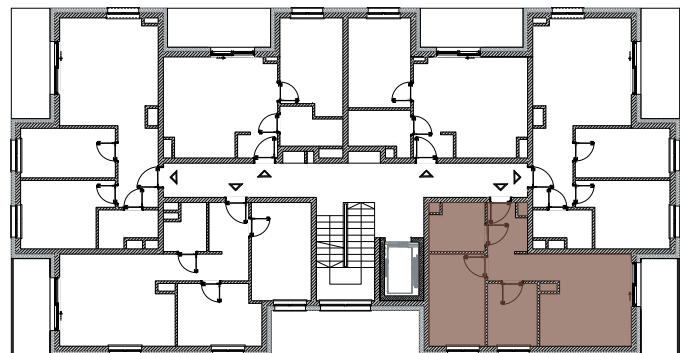

ZIELONA WOLA
mieszkać wygodnie

NOWA RUDA | SŁUPIEC

Osiedle Zielona Wola

ZESPÓŁ BUDYNKÓW WIELORODZINNYCH
ul. Zielona Wola, 57-402 NOWA RUDA

MIESZKANIE B3 4.6

4.6.01	Korytarz	7.95	m ²
4.6.02	Łazienka	5.39	m ²
4.6.03	Sypialnia	10.85	m ²
4.6.04	Gabinet	6.50	m ²
4.6.05	Salon z aneksem	16.11	m ²
SUMA		46.80	m²

0 1 2 3 4 5 m

SCHEMAT RZUTU PIĘTRA IV

Karta katalogowa ma charakter informacyjny i nie stanowi oferty zgodnie z zasadami Kodeksu Cywilnego.
Wymiary podane są na podstawie Projektu Budowlanego i mogą nieznacznie się różnić od stanu faktycznego.
Powierzchnia pomieszczeń obliczona została na podstawie Rozporządzenia Ministra Rozwoju z dnia 11 września 2020 r.
w sprawie szczegółowego zakresu i formy projektu budowlanego (Dz. U. z 2020 roku nr 1609 ze zmianami)