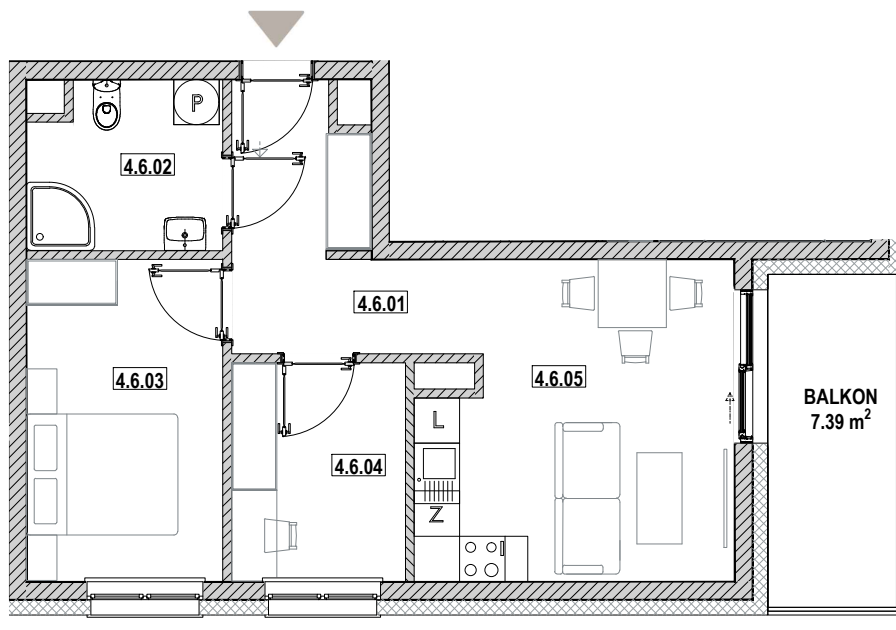

ZIELONA WOLA
mieszkać wygodnie

NOWA RUDA | SŁUPIEC

Osiedle Zielona Wola

ZESPÓŁ BUDYNKÓW WIELORODZINNYCH
ul. Zielona Wola, 57-402 NOWA RUDA

MIESZKANIE B3 4.6

4.6.01	Korytarz	7.95	m ²
4.6.02	Łazienka	5.39	m ²
4.6.03	Sypialnia	10.85	m ²
4.6.04	Gabinet	6.50	m ²
4.6.05	Salon z aneksem	16.11	m ²
SUMA		46.80	m²

0 1 2 3 4 5 m

SCHEMAT RZUTU PIĘTRA IV

Karta katalogowa ma charakter informacyjny i nie stanowi oferty zgodnie z zasadami Kodeksu Cywilnego.
Wymiary podane są na podstawie Projektu Budowlanego i mogą nieznacznie się różnić od stanu faktycznego.
Powierzchnia pomieszczeń obliczona została na podstawie Rozporządzenia Ministra Rozwoju z dnia 11 września 2020 r.
w sprawie szczegółowego zakresu i formy projektu budowlanego (Dz. U. z 2020 roku nr 1609 ze zmianami)